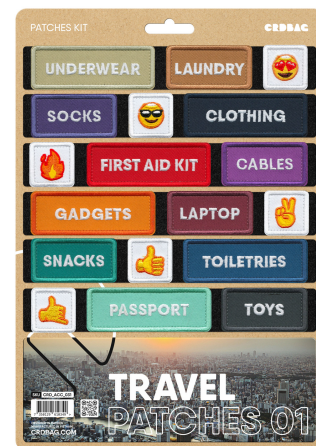

CRD_ACC_031

CRDBÄG

Patches de voyage

Le set Travel Patches 01 comprend 18 patchs brodés avec dos velcro, soigneusement pensés pour répondre à vos besoins de voyage.

Avec une broderie de qualité supérieure et une fixation sécurisée, ces patchs permettent de facilement étiqueter, coder par couleur et organiser votre équipement. Gardez vos essentiels de voyage identifiables et accessibles, pour une expérience sans stress.

Compatibles avec les CRDPOUCH MKII, Fused Mini, Brick et Y-Wrap, ces patchs sont le complément parfait de votre configuration de voyage.

À savoir : Les étiquettes des patchs sont en anglais.

Patches Dimensions:

80 x 28 mm (3.15" x 1.10")

55 x 28 mm (2.17" x 1.10")

28 x 28 mm (1.10" x 1.10")

- Patchs inclus :
 - UNDERWEAR
 - LAUNDRY
 - SNOW BEAR ICON
 - SOCKS
 - BEACH ICON
 - CLOTHING
 - SPACE ICON
 - FIRST AID KIT
 - CABLES
 - GADGETS
 - LAPTOP
 - FIRE ICON
 - SNACKS
 - CITY ICON
 - TOILETRIES
 - MOUNTAIN ICON
 - PASSPORT
 - TOYS