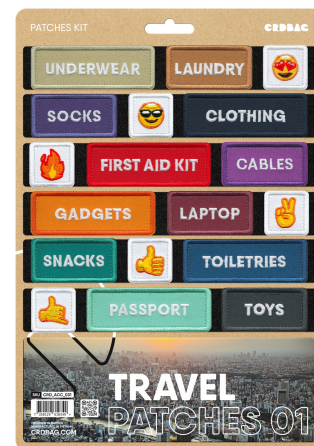

CRD_ACC_031

CRDBÄG

Patches de voyage

Le set Travel Patches 01 comprend 18 patchs brodés avec dos velcro, soigneusement pensés pour répondre à vos besoins de voyage.

Avec une broderie de qualité supérieure et une fixation sécurisée, ces patchs permettent de facilement étiqueter, coder par couleur et organiser votre équipement. Gardez vos essentiels de voyage identifiables et accessibles, pour une expérience sans stress.

Compatibles avec les CRDPOUCH MKII, Fused Mini, Brick et Y-Wrap, ces patchs sont le complément parfait de votre configuration de voyage.

À savoir : Les étiquettes des patchs sont en anglais.

Patches Dimensions:

80 x 28 mm (3.15" x 1.10")

55 x 28 mm (2.17" x 1.10")

28 x 28 mm (1.10" x 1.10")

- Patchs inclus :
 - UNDERWEAR
 - LAUNDRY
 - SNOW BEAR ICON
 - SOCKS
 - BEACH ICON
 - CLOTHING
 - SPACE ICON
 - FIRST AID KIT
 - CABLES
 - GADGETS
 - LAPTOP
 - FIRE ICON
 - SNACKS
 - CITY ICON
 - TOILETRIES
 - MOUNTAIN ICON
 - PASSPORT
 - TOYS