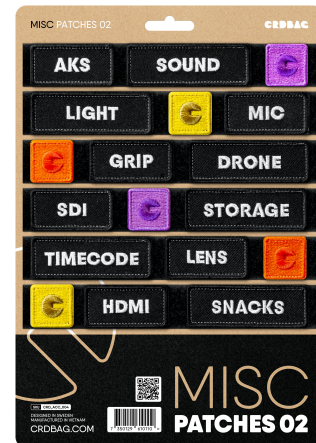

### CRDBAG

Misc Patches 02

Les Misc Patches 02 sont conçus pour une identification fluide et une organisation efficace de votre équipement. Dotés d'une broderie professionnelle et d'un système de fixation sécurisé, ces patchs sont un outil fiable pour les professionnels à la recherche de performance et de durabilité.

Ce set comprend une variété de patchs étiquetés permettant d'optimiser les flux de travail grâce à un codage couleur et un étiquetage clair. Gagnez du temps et gardez votre matériel bien organisé, pour un accès rapide à ce dont vous avez besoin.

Parfaitement compatibles avec le CRDPOUCH MKII, Fused Mini, Brick et Y-Wrap, ces patchs sont un ajout essentiel à votre système d'organisation.

À savoir : Les étiquettes des patchs sont en anglais.

Patches Dimensions:

80 x 28 mm (3.15" x 1.10")

55 x 28 mm (2.17" x 1.10")

28 x 28 mm (1.10" x 1.10")

- Patches inclus :
  - AKS
  - SOUND
  - LIGHT
  - MIC
  - GRIP
  - DRONE
  - SDI
  - STORAGE
  - TIMECODE
  - LENS
  - HDMI
  - SNACKS
  - 3 x ICÔNE ROSE
  - 3 x ICÔNE VERT
  - 3 x ICÔNE BLEU