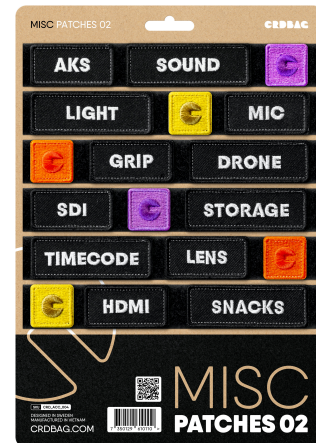

CRD_ACC_004

CRDBAG

Misc Patches 02

Les Misc Patches 02 sont conçus pour une identification fluide et une organisation efficace de votre équipement. Dotés d'une broderie professionnelle et d'un système de fixation sécurisé, ces patchs sont un outil fiable pour les professionnels à la recherche de performance et de durabilité.

Ce set comprend une variété de patchs étiquetés permettant d'optimiser les flux de travail grâce à un codage couleur et un étiquetage clair. Gagnez du temps et gardez votre matériel bien organisé, pour un accès rapide à ce dont vous avez besoin.

Parfaitement compatibles avec le CRDPOUCH MKII, Fused Mini, Brick et Y-Wrap, ces patchs sont un ajout essentiel à votre système d'organisation.

À savoir : Les étiquettes des patchs sont en anglais.

Patches Dimensions:

80 x 28 mm (3.15" x 1.10")

55 x 28 mm (2.17" x 1.10")

28 x 28 mm (1.10" x 1.10")

• Patchs inclus :

- AKS
- SOUND
- LIGHT
- MIC
- GRIP
- DRONE
- SDI
- STORAGE
- TIMECODE
- LENS
- HDMI
- SNACKS
- 3 x ICÔNE ROSE
- 3 x ICÔNE VERT
- 3 x ICÔNE BLEU