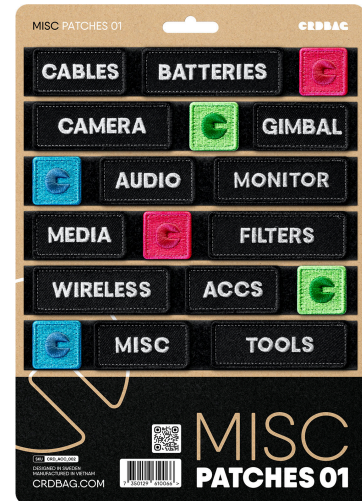

CRD_ACC_002

CRDBAG

Misc Patches 01

Les Misc Patches 01 sont conçus pour une identification fluide et une organisation efficace de votre équipement. Dotés d'une broderie professionnelle et d'un système de fixation sécurisé, ces patchs sont un outil fiable pour les professionnels à la recherche de performance et de durabilité. Ce set comprend une variété de patchs étiquetés permettant d'optimiser les flux de travail grâce à un codage couleur et un étiquetage clair. Gagnez du temps et gardez votre matériel bien organisé, pour un accès rapide à ce dont vous avez besoin.

Parfaitement compatibles avec le CRDPOUCH MKII, Fused Mini, Brick et Y-Wrap, ces patchs sont un ajout essentiel à votre système d'organisation. Veuillez noter : Les étiquettes des patchs sont en anglais.

Dimensions des patchs :

80 x 28 mm (3,15" x 1,10")

55 x 28 mm (2,17" x 1,10")

28 x 28 mm (1,10" x 1,10")

- Patchs inclus :
 - CABLES
 - BATTERIES
 - CAMERA
 - GIMBAL
 - AUDIO
 - MONITOR
 - MEDIA
 - FILTERS
 - WIRELESS
 - ACCS
 - MISC
 - 3 x ICÔNE ROSE
 - 3 x ICÔNE VERT
 - 3 x ICÔNE BLEU