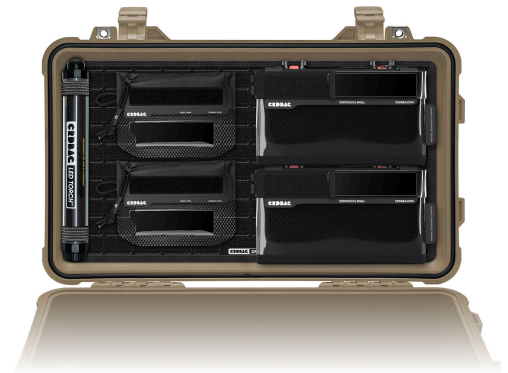

## CRD\_BUN\_062 CRDBAG

Kit Grid-Lid pour bagage cabine

Maximisez le potentiel de votre valise rigide cabine avec le Grid-Lid Bundle 01, l'organisateur de couvercle ultime conçu pour les professionnels. En exploitant l'espace souvent négligé du couvercle, ce bundle transforme votre valise en une solution de rangement efficace et modulaire, parfaitement adaptable à vos besoins.

Cet organisateur de couvercle à standard ouvert est conçu pour durer, vous offrant un système évolutif sans vous enfermer dans des restrictions propriétaires. Idéal pour les professionnels du cinéma, de la photographie et des domaines techniques, le Grid-Lid Bundle 01 garantit que votre équipement reste organisé, accessible et sécurisé.

Conçu pour :

Peli : 1510 Protector, 1535 Air, Vault V525

Compatible avec :

Peli : 1750 Protector Long Case, 1755 Air, Vault V800

Contenu du pack :

- 2 x CRDBAG Fused Mini
- 2 x CRDPOUCH Organizer Bag Small
- 2 x Maglock MOLLE 2-Pack
- 1 x Grid-Lid Carry-On
- 1 x Lampe torche LED
- 1 x Grid-Lid Light Lock

- Compatible avec les valises rigides cabine les plus populaires
- Base GRID-LID avec compatibilité MOLLE et Hook and Loop
- Intégration du CRDPOUCH MKII et du Fused Mini
- Maglock MOLLE pour une fixation et un retrait rapides
- Système ouvert standard pour une expansion modulaire
- Inclut une lampe torche LED avec Light Lock pour une meilleure visibilité