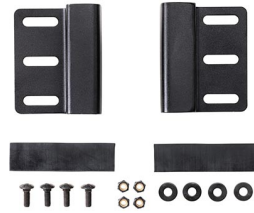

## AUTRES

---

**roulettes** 2

## ACCESSOIRES

---

**1506TSA**  
Serrure TSA

**1500D**  
Gel de silice dessicant

**LGMT-001V**  
Fixation pour sur galerie de toit pour valise Peli™ Vault

---