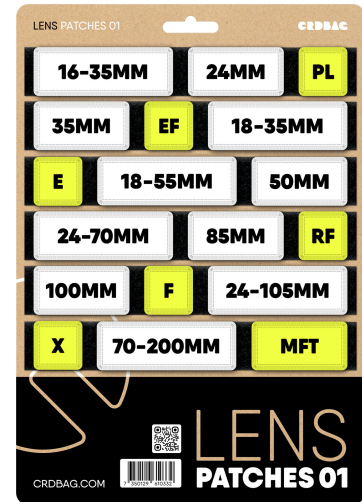

CRD_ACC_030

CRDBAG

Patch Lenses 01

Un ensemble de 18 patchs Velcro à crochets axés sur les objectifs, soigneusement conçus pour une utilisation avec les CRDPOUCH MKII, Fused Mini, Brick et Y-Wrap, garantissant une compatibilité parfaite avec votre matériel.

11 x Patchs d'objectifs brodés 7 x Patchs jaunes pour montures Les Lens Patches 01 sont conçus pour simplifier l'identification et l'organisation de vos objectifs. Avec une broderie de qualité supérieure et un système de fixation fiable, ces patchs sont des outils indispensables pour les photographes et vidéastes exigeant précision et efficacité.

- Broderie de qualité professionnelle
- Fixation Velcro sécurisée
- Étiquetage clair et code couleur
- Grande variété de patchs identifiés
- Accès rapide au matériel
- Compatible avec CRDPOUCH MKII, Fused Mini, Brick et Y-Wrap
- Conception durable
- Efficacité du flux de travail