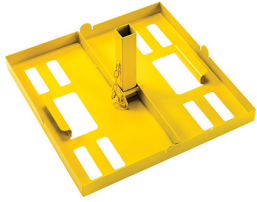

POIDS

---

poids

9.04 lbs (4.1 kg)

ACCESSOIRES

9607
Base pour éclairage modulaire