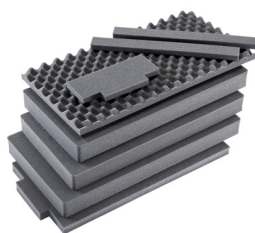

loquet	ABS
joint torique	EPDM
corps de purge	ABS
prise d'air de purge	Hi-Flow Gore-Tex 3 Micron Hydrophobic Non-Woven

COULEURS

■ Black

POIDS

---

poids avec mousse	18.10 lbs (8.2 kg)
poids sans mousse	14.65 lbs (6.6 kg)
flottabilité	185.32 lbs (84.1 kg)

TEMPÉRATURE

---

température minimale	-60°F (-51.1 °C)
température maximale	160°F (71.1 °C)

ACCESSOIRES

1626AirFS
Jeu de mousses de rechange, 8 pièces

Peli

c/ Provença, 388, Planta 7 • Barcelona, Spain 08025 • Phone: +34 934 674 999
info@peli.com • www.peli.com

Document created on 07-17-24