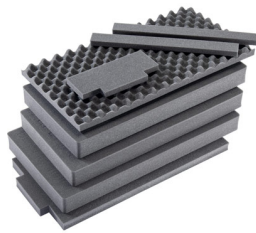

loquet	ABS
joint torique	EPDM
corps de purge	ABS
prise d'air de purge	Hi-Flow Gore-Tex 3 Micron Hydrophobic Non-Woven

COULEURS

■ Black

POIDS

---

poids avec mousse	18.10 lbs (8.21 kg)
poids sans mousse	14.65 lbs (6.65 kg)
flottabilité	185.32 lbs (84.06 kg)

TEMPÉRATURE

---

température minimale	0°F (-17.8 °C)
température maximale	140°F (60 °C)

ACCESSOIRES

1626AirFS

Jeu de mousses de rechange, 8 pièces

EZ-Pull Multi-Stage Air Handle

Peli

c/ Provença, 388, Planta 7 • Barcelona, Spain 08025 • Phone: +34 934 674 999
info@peli.com • www.peli.com

Document created on 05-12-26