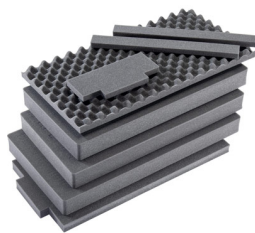

loquet	ABS
joint torique	EPDM
corps de purge	ABS
prise d'air de purge	Hi-Flow Gore-Tex 3 Micron Hydrophobic Non-Woven

COULEURS

■ Black

POIDS

---

poids avec mousse	18.10 lbs (8.2 kg)
poids sans mousse	14.65 lbs (6.6 kg)
flottabilité	185.32 lbs (84.1 kg)

TEMPÉRATURE

---

température minimale	-60°F (-51.1 °C)
température maximale	160°F (71.1 °C)

ACCESSOIRES

1626AirFS

Jeu de mousses de rechange, 8 pièces

Peli

c/ Provença, 388, Planta 7 • Barcelona, Spain 08025 • Phone: +34 934 674 999
info@peli.com • www.peli.com

Document created on 03-31-25