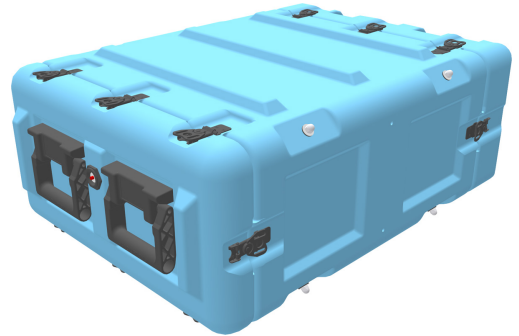

MR4U-40/480/100

Min Mac Rack™

4U

- Fabriqué en Europe
- Châssis en acier hautement résistant supportant un équipement de 10 à 50 kg
- Conçu conformément aux normes Def Stan 81-41 Niveau J, Mil Standard 810, STANAG 4340 et aux autres normes européennes.
- Conçu conformément à la norme ANSI/EIA-310-C sur les modèles de trou de montage sur châssis universel
- 10 modèles différents, hauteurs de cadre de 4 à 12 U et deux profondeurs de 480 et 610 mm

DIMENSIONS

EXTÉRIEUR	30.91 x 21.85" x 11.22 (78.5 x 55.5 x 28.5 cm)
longueur de châssis	18.90" (48 cm)
intérieur profondeur du couvercle	1.77" (4.5 cm)
Profondeur du couvercle extérieur	3.15" (8 cm)
intérieur arrière profondeur du couvercle	3.35" (8.5 cm)
Profondeur du couvercle arrière extérieur	4.92" (12.5 cm)