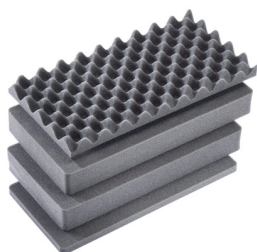

- Soupape d'équilibrage de la pression automatique - compense la pression à l'intérieur et maintient l'eau à l'extérieur
- Poignée surmoulée repliable
- Protecteur de cadenas en acier inoxydable
- Le polymère HPX breveté super léger rend cette valise 40% plus légère que celles de la concurrence
- Garantie à vie limitée
- Polymère HPX²™ breveté ultra-léger - jusqu'à 40 % plus léger
- Joint torique étanche
- Mousse Pick N Pluck™ personnalisable
- Imperméable et résistante à l'écrasement et à la poussière
- Certifiée IP67 et MIL-SPEC

MATÉRIAUX

Corps	Proprietary Polypropylene Blend
loquet	ABS
joint torique	EPDM

corps de purge ABS
prise d'air de purge Hi-Flow Gore-Tex 3 Micron Hydrophobic Non-Woven

COULEURS

■ Black

POIDS

poids avec mousse 6.30 lbs (2.86 kg)
poids sans mousse 5.35 lbs (2.43 kg)
flottabilité 51.69 lbs (23.45 kg)

TEMPÉRATURE

température minimale 0°F (-17.8 °C)
température maximale 140°F (60 °C)

ACCESSOIRES

1506AirFS

Jeu de mousses de rechange, 4 pièces

1506TPKIT

Kit de séparation de la valise TrekPak

RucPac-Pro-1