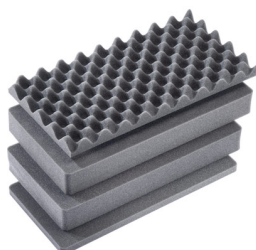

- Soupape d'équilibrage de la pression automatique - compense la pression à l'intérieur et maintient l'eau à l'extérieur
- Poignée surmoulée repliable
- Protecteur de cadenas en acier inoxydable
- Le polymère HPX breveté super léger rend cette valise 40% plus légère que celles de la concurrence
- Garantie à vie limitée
- Polymère HPX²™ breveté ultra-léger - jusqu'à 40 % plus léger
- Joint torique étanche
- Mousse Pick N Pluck™ personnalisable
- Imperméable et résistante à l'écrasement et à la poussière
- Certifiée IP67 et MIL-SPEC

MATÉRIAUX

corps	Proprietary Polypropylene Blend
loquet	ABS
joint torique	EPDM

corps de purge ABS
prise d'air de purge Hi-Flow Gore-Tex 3 Micron Hydrophobic Non-Woven

COULEURS

■ Black

POIDS

poids avec mousse 6.30 lbs (2.9 kg)
poids sans mousse 5.35 lbs (2.4 kg)
flottabilité 51.69 lbs (23.4 kg)

TEMPÉRATURE

température minimale -60°F (-51.1 °C)
température maximale 160°F (71.1 °C)

ACCESSOIRES

1506AirFS

Jeu de mousses de recharge, 4 pièces

1506TPKIT

Kit de séparation de la valise TrekPak

Peli