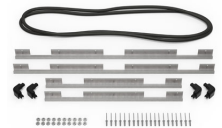

## ACCESSOIRES

**iM3075-FOAM**  
Jeu de mousses de rechange,  
7 pièces

**iM3075-DIV**  
Cloison en mousse

**iM-LIDSTAY**  
Compas de couvercle

**iM3075-UTILITYORG**  
Pochette utilitaire

**iM3075-M4-BEZEL-L**  
Lunette du couvercle  
(métrique)