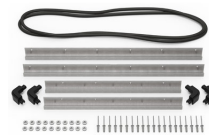

- Quatre verrous pousser-tirer
- Deux morillons cadénassables
- Deux poignées à prise souple à deux couches
- Charnières robustes
- Joint torique

## ACCESSOIRES

**iM27XX-UTILITYORG**  
Pochette utilitaire

**iM2750-FOAM**  
Jeu de mousses de rechange,  
8 pièces

**iM-LIDSTAY**  
Compas de couvercle

**iM2750-M4-BEZEL**  
Lunette de base (métrique)

**iM2750-M4-BEZEL-L**  
Lunette du couvercle  
(métrique)