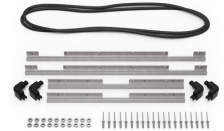

- Quatre verrous pousser-tirer
- Deux morillons cadenassables
- Deux poignées à prise souple à deux couches
- Charnières robustes
- Joint torique

## ACCESSOIRES

**iM27XX-UTILITYORG**  
Pochette utilitaire

**iM2750-FOAM**  
Jeu de mousses de rechange,  
7 pièces

**iM-LIDSTAY**  
Compas de couvercle

**iM2750-M4-BEZEL**  
Lunette de base (métrique)

**iM2750-M4-BEZEL-L**  
Lunette du couvercle  
(métrique)