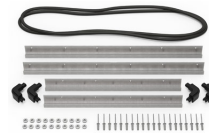

- Quatre verrous pousser-tirer
- Deux morillons cadenassables
- Deux poignées à prise souple à deux couches
- Charnières robustes
- Joint torique

## ACCESSOIRES

**iM27XX-UTILITYORG**  
Pochette utilitaire

**iM2750-FOAM**  
Jeu de mousses de rechange,  
7 pièces

**iM-LIDSTAY**  
Compas de couvercle

**iM2750-M4-BEZEL**  
Lunette de base (métrique)

**iM2750-M4-BEZEL-L**  
Lunette du couvercle  
(métrique)