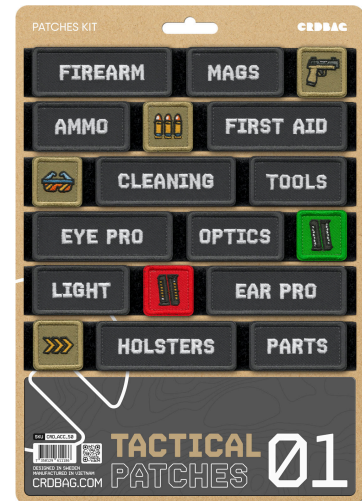

## CRD\_ACC\_050 CRDBAG

Tactical Pouches 01

Les Tactical Patches 01 sont conçus pour simplifier l'identification de votre matériel et améliorer l'organisation sur le terrain. Grâce à une broderie soignée et un velcro solide, ces patches résistent à toutes les conditions. Avec leurs étiquettes claires et leur code couleur, vous repérez facilement votre équipement et le gardez toujours bien rangé. Que ce soit en pleine nature, lors d'une chasse ou en situation tactique, ces patches facilitent votre organisation au quotidien.

Ils s'adaptent parfaitement aux CRDPOUCH MKII, Fused Mini, Brick et Y-Wrap, un atout pratique pour tous ceux qui aiment travailler efficacement.

Dimensions:

80 x 28 mm (3.15" x 1.10")

55 x 28 mm (2.17" x 1.10")

28 x 28 mm (1.10" x 1.10")

• Atouts:

- FIREARM
- MAGS
- GUN ICON
- AMMO
- AMMO ICON
- FIRST AID
- GLASSED ICON
- CLEANING
- TOOLS
- EYE PRO
- OPTICS
- AMMO GREEN ICON
- LIGHT
- AMMO RED ICON
- EAR PRO
- ARROW ICON
- HOLSTERS
- PARTS