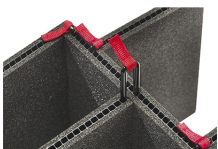

iM2720-TREK
Kit de séparation de la valise
TrekPak