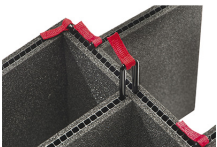

CERTIFICATIONS

IP67

AUTRES

Poignée extensible	Oui
Pack Principal	1
Domaine militaire	Oui

ACCESSOIRES

iM27XX-UTILITYORG
Pochette utilitaire

iM2720-FOAM
Jeu de mousses de rechange,
6 pièces

iM-LIDSTAY
Compas de couvercle

iM2720-M4-BEZEL
Lunette de base (métrique)

iM2720-M4-BEZEL-L
Lunette du couvercle
(métrique)

iM2720-TREK
Kit de séparation de la valise
TrekPak

1610TPDIV
Séparateurs TrekPak
supplémentaires

1506TSA
Serrure TSA