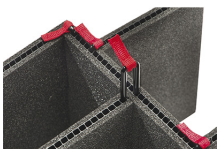

CERTIFICATIONS

IP67

AUTRES

Poignée extensible	Oui
Pack Principal	1
Domaine militaire	Oui

ACCESSOIRES

iM27XX-UTILITYORG
Pochette utilitaire

iM2720-FOAM
Jeu de mousses de rechange,
6 pièces

iM-LIDSTAY
Compas de couvercle

iM2720-M4-BEZEL
Lunette de base (métrique)

iM2720-M4-BEZEL-L
Lunette du couvercle
(métrique)

iM2720-TREK
Kit de séparation de la valise
TrekPak

1610TPDIV
Séparateurs TrekPak
supplémentaires

1506TSA
Serrure TSA