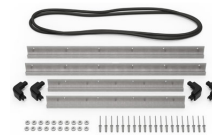

iM2720-M4-BEZEL
Lunette de base (métrique)