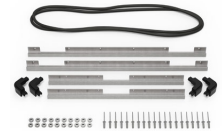

- Quatre verrous pousser-tirer
- Deux morillons cadénassables
- Deux poignées à prise souple à deux couches
- Charnières robustes
- Joint torique

CONFIGURATIONS

iM2720
Standard

iM2720-X0000
No Foam

iM2720-X0002
With Padded Dividers

MATÉRIAUX

Corps	Injection Molded HPX™ high performance resin
loquet	Valox - Polybutylene Terephthalate (PBT)
Loquet (Alt)	Xenoy - Polyester/Polycarbonate blend
joint torique	EPDM
broches	Stainless Steel
Broches (Alt)	Aluminum
mousse	1.3/1.35 polyester
corps de purge	Valox - Polybutylene Terephthalate (PBT)
Corps de purge (Alt)	Xenoy - Polyester/Polycarbonate blend
prise d'air de purge	Gortex membrane

CERTIFICATIONS

IP67

AUTRES

Poignée extensible	Oui
Pack Principal	1
Domaine militaire	Oui

ACCESSOIRES

iM27XX-UTILITYORG
Pochette utilitaire

iM2720-FOAM
Jeu de mousses de rechange,
6 pièces

iM-LIDSTAY
Compas de couvercle

iM2720-M4-BEZEL
Lunette de base (métrique)

iM2720-M4-BEZEL-L
Lunette du couvercle
(métrique)

iM2720-TREK
Kit de séparation de la valise
TrekPak

1610TPDIV
Séparateurs TrekPak
supplémentaires

1506TSA
Serrure TSA