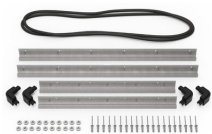

iM2700-M4-BESEL
Lunette de base (métrique)