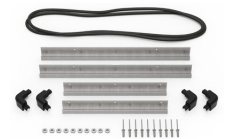

- **Étanche à l'eau, résistante aux chocs et à l'épreuve de la poussière**

- Deux verrous pousser-tirer
- Deux morillons cadénassables
- Poignées à prise souple à deux couches
- Vanne Vortex®
- Charnières robustes
- Résine HPX® forte

MATÉRIAUX

corps	Injection Molded HPX™ high performance resin
loquet	Valox - Polybutylene Terephthalate (PBT)
Loquet (Alt)	Xenoy - Polyester/Polycarbonate blend
joint torique	EPDM
broches	Stainless Steel
Broches (Alt)	Aluminum
mousse	1.3/1.35 polyester
corps de purge	Valox - Polybutylene Terephthalate (PBT)
Corps de purge (Alt)	Xenoy - Polyester/Polycarbonate blend
prise d'air de purge	Gortex membrane

iM-LIDSTAY
Compas de couvercle

iM24XX-LIDORG
Pochette couvercle

iM2450-TREK
Kit de séparation de la valise
TrekPak

1506TSA
Serrure TSA

1500D
Gel de silice dessicant

iM2450-M4-BEZEL-L
Lunette du couvercle
(métrique)