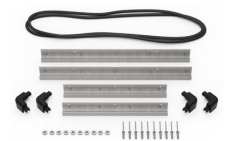

- **Étanche à l'eau, résistante aux chocs et à l'épreuve de la poussière**

- Deux verrous pousser-tirer
- Deux morillons cadenassables
- Poignées à prise souple à deux couches
- Vanne Vortex®
- Charnières robustes
- Résine HPX® forte

MATÉRIAUX

Corps	Injection Molded HPX™ high performance resin
loquet	Valox - Polybutylene Terephthalate (PBT)
Loquet (Alt)	Xenoy - Polyester/Polycarbonate blend
joint torique	EPDM
broches	Stainless Steel
Broches (Alt)	Aluminum
mousse	1.3/1.35 polyester
corps de purge	Valox - Polybutylene Terephthalate (PBT)
Corps de purge (Alt)	Xenoy - Polyester/Polycarbonate blend
prise d'air de purge	Gortex membrane

iM-LIDSTAY
Compas de couvercle

iM24XX-LIDORG
Pochette couvercle

iM2450-TREK
Kit de séparation de la valise
TrekPak

1506TSA
Serrure TSA

1500D
Gel de silice dessicant

iM2450-M4-BEZEL-L
Lunette du couvercle
(métrique)