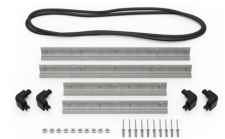

- **Étanche à l'eau, résistante aux chocs et à l'épreuve de la poussière**

- Deux verrous pousser-tirer
- Deux morillons cadénassables
- Poignées à prise souple à deux couches
- Vanne Vortex®
- Charnières robustes
- Résine HPX® forte

MATÉRIAUX

corps	Injection Molded HPX™ high performance resin
loquet	Valox - Polybutylene Terephthalate (PBT)
Loquet (Alt)	Xenoy - Polyester/Polycarbonate blend
joint torique	EPDM
broches	Stainless Steel
Broches (Alt)	Aluminum
mousse	1.3/1.35 polyester
corps de purge	Valox - Polybutylene Terephthalate (PBT)
Corps de purge (Alt)	Xenoy - Polyester/Polycarbonate blend
prise d'air de purge	Gortex membrane

iM-LIDSTAY
Compas de couvercle

iM24XX-LIDORG
Pochette couvercle

iM2450-TREK
Kit de séparation de la valise
TrekPak

1506TSA
Serrure TSA

1500D
Gel de silice dessicant

iM2450-M4-BEZEL-L
Lunette du couvercle
(métrique)