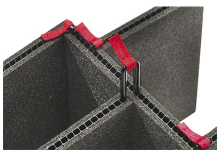

CERTIFICATIONS

IP67

AUTRES

Pack Principal	3
Domaine militaire	Oui

ACCESSOIRES

iM24XX-PHOTOPALLET
Palette de photographie

iM2450-FOAM
Jeu de mousses de rechange,
5 pièces

iM-STRAP-S-VER2
Bandoulière rembourrée

iM-LIDSTAY
Compas de couvercle

iM24XX-LIDORG
Pochette couvercle

iM2450-TREK
Kit de séparation de la valise
TrekPak

1506TSA
Serrure TSA

1500D
Gel de silice dessicant

iM2450-M4-BEZEL-L
Lunette du couvercle
(métrique)