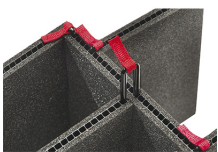

CERTIFICATIONS

IP67

AUTRES

Pack Principal	3
Domaine militaire	Oui

ACCESSOIRES

iM24XX-PHOTOPALLET
Palette de photographie

iM2450-FOAM
Jeu de mousses de rechange,
5 pièces

iM-STRAP-S-VER2
Bandoulière rembourrée

iM-LIDSTAY
Compas de couvercle

iM24XX-LIDORG
Pochette couvercle

iM2450-TREK
Kit de séparation de la valise
TrekPak

1506TSA
Serrure TSA

1500D
Gel de silice dessicant

iM2450-M4-BEZEL-L
Lunette du couvercle
(métrique)