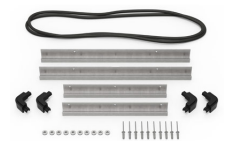

- **Étanche à l'eau, résistante aux chocs et à l'épreuve de la poussière**

- Deux verrous pousser-tirer
- Deux morillons cadénassables
- Poignées à prise souple à deux couches
- Vanne Vortex®
- Charnières robustes
- Résine HPX® forte

MATÉRIAUX

corps	Injection Molded HPX™ high performance resin
loquet	Valox - Polybutylene Terephthalate (PBT)
Loquet (Alt)	Xenoy - Polyester/Polycarbonate blend
joint torique	EPDM
broches	Stainless Steel
Broches (Alt)	Aluminum
mousse	1.3/1.35 polyester
corps de purge	Valox - Polybutylene Terephthalate (PBT)
Corps de purge (Alt)	Xenoy - Polyester/Polycarbonate blend
prise d'air de purge	Gortex membrane

iM-LIDSTAY
Compas de couvercle

iM24XX-LIDORG
Pochette couvercle

iM2450-TREK
Kit de séparation de la valise
TrekPak

1506TSA
Serrure TSA

1500D
Gel de silice dessicant

iM2450-M4-BEZEL-L
Lunette du couvercle
(métrique)