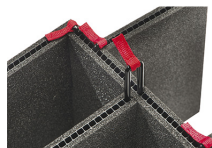

iM-STRAP-S-VER2
Bandoulière rembourrée

iM-LIDSTAY
Compas de couvercle

iM2300-M4-BEZEL-L
Lunette du couvercle
(métrique)

iM2300-MBEZ-B
Lunette de base (métrique)

iM2300-TREK
Kit de séparation de la valise
TrekPak