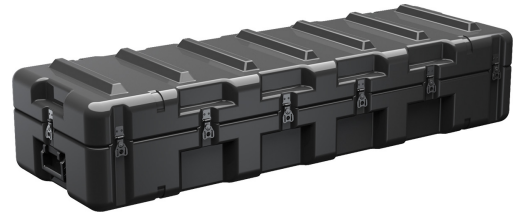

AL5616-0604

Trusted for over 40 years by the US Military, Single Lid Cases offer 20% more protective material in the edges and corners, where it is needed most, ensuring that valuable equipment is kept safe from any unforeseen elements. Available in several sizes, these cases are completely customizable with a wide range of bolt-on options like document holders, casters, humidity indicators and much more.

- Lignes de partage résistantes aux éclaboussures avec joints à rainure et languette moulés étroitement serrés en permanence, même
- Angles et bords renforcés pour protection additionnelle contre les impacts
- Épaulements et cannelures moulées pour empilement sûr et sans glissement, plus de force colonnaire et protection renforcée
- Matériel encastré pour une protection renforcée
- Verrous anti-tiraillement positif prévenant la séparation du couvercle après impact et réduisant les contraintes sur le matériel
- Inserts métalliques surmoulés brevetés aux points d'attache pour fermeture et charnière pour une meilleure résistance
- Construction monobloc, moulée à partir de polyéthylène léger résistant aux chocs

CONFIGURATIONS

AL5616-0604
Standard

AL5616-0604-RP
Empty

DIMENSIONS

INTÉRIEUR	56.43 x 16.25" x 10.07 (143.3 x 41.3 x 25.6 cm)
EXTÉRIEUR	59.43 x 19.25" x 12.76 (151 x 48.9 x 32.4 cm)
profondeur couvercle	4.20" (10.7 cm)
profondeur fond	5.87" (14.9 cm)
profondeur totale	10.07" (25.6 cm)
volume intérieur	5.34 ft ³ (0.151 m ³)

MATÉRIAUX

corps	RotoMolded Polyethylene
loquet	Steel (Nickel-black Plated)
joint torique	Silicone Sponge
mousse	No Foam, empty case standard Optional PE and PU, 1 and 2 lb. options filled and lined
corps de purge	Aluminum
poignée	Heavy Duty Injection Molded Standard
matériel	Yellow Carbon Steel Standard