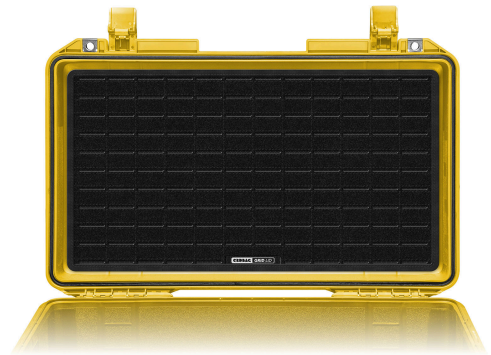

CRD_ACC_056 CRDBAG

Couvercle Organisateur Modulaire

Optimisez la fonctionnalité de votre avec le CRDBAG GRID-LID, un organisateur de couvercle modulaire et adaptable conçu pour les professionnels. En utilisant l'espace inutilisé du couvercle, le GRID-LID transforme votre valise en une solution de rangement efficace et personnalisable.

Doté d'un motif MOLLE découpé au laser dans un matériau en boucle de nylon durable, le GRID-LID est compatible avec les systèmes MOLLE et à crochets et boucles, vous permettant de construire, d'étendre et de reconfigurer votre configuration sans effort. Conçu pour s'intégrer parfaitement avec le CRDPOUCH MKII et le Fused Mini, il offre une polyvalence inégalée. Avec l'ajout du Maglock MOLLE, vous pouvez rapidement attacher et détacher des pochettes, facilitant ainsi l'organisation de votre équipement.

Conçu pour : -Peli 1510

-Peli 1535 Air

-Peli VAULT V525

Compatible avec : -Peli 1750

-Peli 1755

-Peli VAULT V800

- Intégration transparente : Compatible avec le système MOLLE/PALS.
- Motif MOLLE découpé au laser : Matériau de boucle en nylon robuste pour plus de flexibilité.
- Personnalisation polyvalente : Fixez, sécurisez et organisez l'équipement avec précision.
- Ajustements faciles : Reconfiguration simple avec le matériau de boucle en nylon.
- Compatibilité parfaite : Idéal pour CRDPOUCH MKII Small, CRDBAG, Fused Mini et divers articles Hook-and-Loop.
- Accès rapide : Gardez votre équipement essentiel accessible dans le couvercle.
- Conception robuste : Résiste aux chocs, aux secousses et aux conditions difficiles.