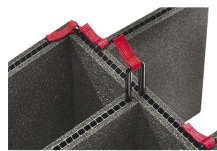

■ Black

■ Orange

■ Yellow

PESO

peso con espuma 9.02 lbs (4.09 kg)
peso sin espuma 7.37 lbs (3.34 kg)
flotabilidad 81.20 lbs (36.83 kg)

LA TEMPERATURA

temperatura mínima 0°F (-17.8 °C)
temperatura máxima 140°F (60 °C)

ACCESORIOS

1555AirFS
Juego de 4 piezas de espuma de recambio

1555AirDS
Divisores acolchados

1555TP-KIT
Kit de divisores TrekPak

1555TPKIT
Kit de divisores TrekPak

1555TPDIV
Extra TrekPak Dividers

1506TSA
Candado TSA