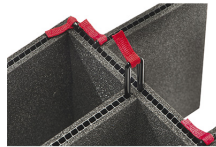

■ Black

■ Orange

■ Yellow

PESO

peso con espuma	9.02 lbs (4.1 kg)
peso sin espuma	7.37 lbs (3.3 kg)
flotabilidad	81.20 lbs (36.8 kg)

LA TEMPERATURA

temperatura mínima	-60°F (-51.1 °C)
temperatura máxima	160°F (71.1 °C)

ACCESORIOS

1555AirFS
Juego de 4 piezas de espuma de recambio

1555AirDS
Divisores acolchados

1555TP-KIT
Kit de divisores TrekPak

1555TPKIT
Kit de divisores TrekPak

1555TPDIV
Extra TrekPak Dividers

1506TSA
Candado TSA