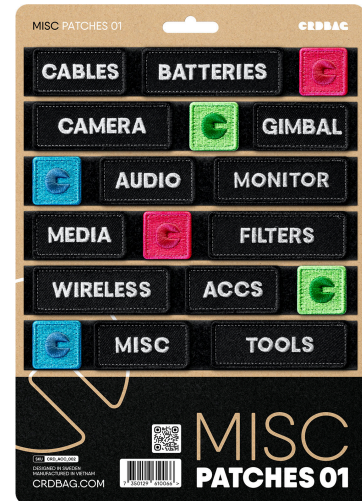

CRD_ACC_002

CRDBAG

Misc Patches 01

Los Misc Patches 01 están diseñados para facilitar la identificación y la organización eficiente de tu equipo. Con bordado de calidad profesional y sujeción segura, estos parches son una herramienta confiable para profesionales que buscan funcionalidad y durabilidad.

Este set incluye una variedad de parches etiquetados que optimizan los flujos de trabajo mediante codificación por color y etiquetas claras. Ahorra tiempo y mantén tu equipo organizado para acceder rápidamente a lo que necesitas. Totalmente compatibles con el CRDPOUCH MKII, Fused Mini, Brick y Y-Wrap, estos parches son una adición imprescindible a tu sistema de organización. Importante: Los textos en los parches están en inglés.

Dimensions des patches :

80 x 28 mm (3,15" x 1,10")

55 x 28 mm (2,17" x 1,10")

28 x 28 mm (1,10" x 1,10")

- Parches incluidos:
 - CABLES
 - BATTERIES
 - CAMERA
 - GIMBAL
 - AUDIO
 - MONITOR
 - MEDIA
 - FILTERS
 - WIRELESS
 - ACCS
 - MISC
 - TOOLS
 - 3 x ICONO ROSA
 - 3 x ICONO VERDE
 - 3 x ICONO AZUL