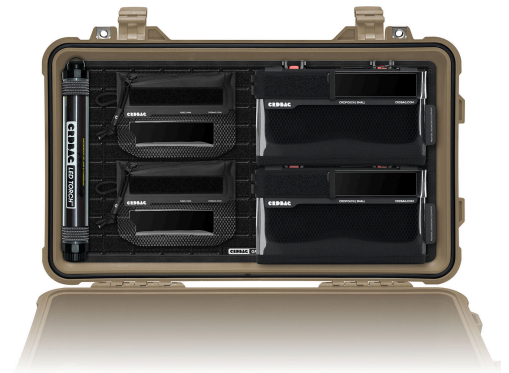

CRD_BUN_062 CRDBAG

Kit Grid-Lid para equipaje de mano

Maximiza el potencial de tu maleta rígida de cabina con el Grid-Lid Bundle 01, el organizador de tapa definitivo diseñado para profesionales. Al aprovechar el espacio del interior de la tapa, que a menudo se pasa por alto, este bundle convierte tu maleta en una solución de almacenamiento eficiente y modular que se adapta a tus necesidades.

Este organizador de tapa de estándar abierto está diseñado para el futuro, lo que te permite invertir en un sistema personalizable sin quedar limitado por restricciones propietarias. Ideal para profesionales del cine, la fotografía y sectores técnicos, el Grid-Lid Bundle 01 garantiza que tu equipo se mantenga organizado, accesible y seguro.

Diseñado para:

Peli: 1510 Protector, 1535 Air, Vault V525

Compatible con:

Peli: 1750 Protector Long Case, 1755 Air, Vault V800

Incluye:

- 2 x CRDBAG Fused Mini
- 2 x CRDPOUCH Organizer Bag Small
- 2 x Maglock MOLLE 2-Pack
- 1 x Grid-Lid Carry-On
- 1 x Linterna LED
- 1 x Grid-Lid Light Lock

- Compatible con las maletas rígidas de cabina más populares
- Base GRID-LID con compatibilidad MOLLE y Hook and Loop
- Integración con CRDPOUCH MKII y Fused Mini
- Maglock MOLLE para una fijación y extracción rápida
- Sistema de estándar abierto para expansión modular
- Incluye linterna LED con Light Lock para mayor visibilidad