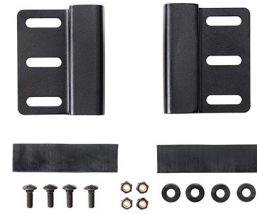

COLORES

■ Black

PESO

peso con espuma	24.95 lbs (11.32 kg)
peso sin espuma	19.60 lbs (8.89 kg)
Master Pack Weight	28.76 lbs (13.05 kg)

LA TEMPERATURA

temperatura mínima	0°F (-17.8 °C)
temperatura máxima	140°F (60 °C)

OTRAS

ruedas	2
---------------	---

ACCESORIOS

1506TSA
Candado TSA

1500D
Gel de sílice desecante

LGMT-001V
Vault Case Soporte de techo para maletas

Peli

c/ Provença, 388, Planta 7 • Barcelona, Spain 08025 • Phone: +34 934 674 999
info@peli.com • www.peli.com