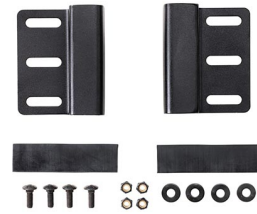

## OTRAS

---

<b>ruedas</b>	2
---------------	---

## ACCESORIOS

---

**1506TSA**  
Candado TSA

**1500D**  
Gel de sílice desecante

**LGMT-001V**  
Vault Case Soporte de techo para maletas

---