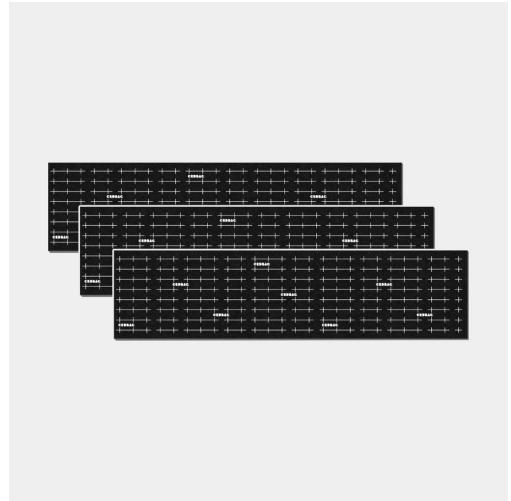

Especificaciones:

Material: Espuma EVA reforzada con tejido Velcro cortado con láser y compatibilidad MOLLE/PALS

Tamaño de pared: 520 mm (20,5 in) x 130 mm (5,12 in) x 9 mm (0,35 in)

Tamaño del conector: 120 mm (4,72 in) x 50 mm (1,96 in)

Compatibilidad: DIVISIÓN DE REJILLA kit universal para equipaje de mano

Incluye: 3 x Paredes divisorias largas, 8 x Conectores

- Amplía las configuraciones de borde a borde
- Crea diseños más grandes o con múltiples zonas
- Compatible con paredes cortas y curvas
- Reconfiguración instantánea con el sistema de gancho y bucle