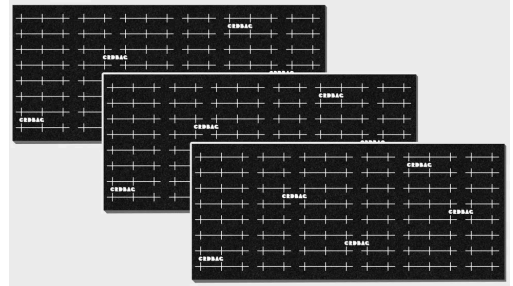

## CRD\_ACC\_072 CRDBÄG

Grid-Divider Carry On Expansion Short

Amplía tu DIVISIÓN DE REJILLA kit universal para equipaje de mano con este completo juego de expansión de paredes cortas. Incluye 3 paredes divisorias compatibles con Velcro y 8 conectores resistentes para crear nuevos compartimentos y configuraciones modulares.

Cada pared cuenta con una guía de corte impresa para un recorte y reconfiguración precisos sin pegamento, sin límites.

Añade mayor flexibilidad a tu sistema DIVISIÓN DE REJILLA. El Expansion Short Pack incluye 3 paredes divisorias cortas (300 mm / 11,8 in) y 8 conectores que te permiten ampliar, doblar o fijar las paredes en nuevos diseños.

Especificaciones:

Material: Espuma EVA reforzada con tejido Velcro cortado con láser y compatibilidad MOLLE/PALS

Tamaño de pared: 300 mm (11,8 in) x 130 mm (5,12 in) x 9 mm (0,35 in)

Tamaño del conector: 120 mm (4,72 in) x 50 mm (1,96 in)

Compatibilidad: DIVISIÓN DE REJILLA kit universal para equipaje de mano

Incluye: 3 x Paredes divisorias cortas, 8 x Conectores

- Amplía las configuraciones de borde a borde
- Crea diseños más grandes o con múltiples zonas
- Compatible con paredes cortas y curvas
- Reconfiguración instantánea con el sistema de gancho y bucle