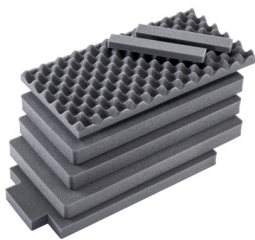

Cierre	ABS
anillo de sellado de neopreno	EPDM
Cuerpo de compensación	ABS
respiradero de compensación	Hi-Flow Gore-Tex 3 Micron Hydrophobic Non-Woven

COLORES

■ Black

PESO

peso con espuma	11.20 lbs (5.08 kg)
peso sin espuma	9.75 lbs (4.42 kg)
flotabilidad	84.95 lbs (38.53 kg)

LA TEMPERATURA

temperatura mínima	0°F (-17.8 °C)
temperatura máxima	140°F (60 °C)

ACCESORIOS

1556AirFS

Juego de 7 piezas de espuma de recambio