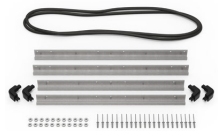

MATERIALES

Cuerpo	Injection Molded HPX™ high performance resin
Cierre	Valox - Polybutylene Terephthalate (PBT)
Cierre (Alt)	Xenoy - Polyester/Polycarbonate blend
anillo de sellado de neopreno	EPDM
pasadores	Stainless Steel
Pasadores (Alt)	Aluminum
espuma	1.3/1.35 polyester
Cuerpo de compensación	Valox - Polybutylene Terephthalate (PBT)

iM2875-FOAM
Juego de 7 piezas de espuma de recambio

iM-LIDSTAY
Soporte de tapa

iM2875-M4-BEZEL-L
Bisel de la tapa (métrico)

1506TSA
Candado TSA

1500D
Gel de sílice desecante

iM2875-M4-BEZEL
Bisel de la base (métrico)