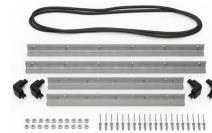

MATERIALES

cuerpo	Injection Molded HPX™ high performance resin
cierre	Valox - Polybutylene Terephthalate (PBT)
Cierre (Alt)	Xenoy - Polyester/Polycarbonate blend
anillo de sellado de neopreno	EPDM
pasadores	Stainless Steel
Pasadores (Alt)	Aluminum
espuma	1.3/1.35 polyester
cuerpo de compensación	Valox - Polybutylene Terephthalate (PBT)
Cuerpo de compensación (Alt)	Xenoy - Polyester/Polycarbonate blend
respiradero de compensación	Gortex membrane

CERTIFICACIONES

IP67

OTRAS

Asa extensible	sí
Master Pack	1
Aplicaciones militares	sí

ACCESORIOS

iM27XX-UTILITYORG
Organizador de accesorios

iM2720-FOAM
Juego de 5 piezas de espuma de recambio

iM-LIDSTAY
Soporte de tapa

iM2720-M4-BEZEL
Bisel de la base (métrico)

iM2720-M4-BEZEL-L
Bisel de la tapa (métrico)

iM2720-TREK
Kit de divisores TrekPak

1610TPDIV
Extra TrekPak Dividers

1506TSA
Candado TSA

1500D
Gel de sílice desecante