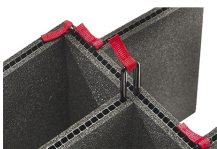

CERTIFICACIONES

IP67

OTRAS

Asa extensible	sí
Master Pack	1
Aplicaciones militares	sí

ACCESORIOS

iM27XX-UTILITYORG
Organizador de accesorios

iM2720-FOAM
Juego de 5 piezas de espuma de recambio

iM-LIDSTAY
Soporte de tapa

iM2720-M4-BEZEL
Bisel de la base (métrico)

iM2720-M4-BEZEL-L
Bisel de la tapa (métrico)

iM2720-TREK
Kit de divisores TrekPak

1610TPDIV
Extra TrekPak Dividers

1506TSA
Candado TSA

1500D
Gel de sílice desecante