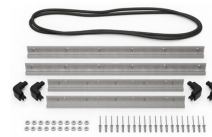

MATERIALES

Cuerpo	Injection Molded HPX™ high performance resin
Cierre	Valox - Polybutylene Terephthalate (PBT)
Cierre (Alt)	Xenoy - Polyester/Polycarbonate blend
anillo de sellado de neopreno	EPDM
pasadores	Stainless Steel
Pasadores (Alt)	Aluminum
espuma	1.3/1.35 polyester
Cuerpo de compensación	Valox - Polybutylene Terephthalate (PBT)
Cuerpo de compensación (Alt)	Xenoy - Polyester/Polycarbonate blend
respiradero de compensación	Gortex membrane

CERTIFICACIONES

IP67

OTRAS

Asa extensible	sí
Master Pack	1
Aplicaciones militares	sí

ACCESORIOS

iM27XX-UTILITYORG
Organizador de accesorios

iM2720-FOAM
Juego de 6 piezas de espuma de recambio

iM-LIDSTAY
Soporte de tapa

iM2720-M4-BEZEL
Bisel de la base (métrico)

iM2720-M4-BEZEL-L
Bisel de la tapa (métrico)

iM2720-TREK
Kit de divisores TrekPak

1610TPDIV
Extra TrekPak Dividers

1506TSA
Candado TSA

1500D
Gel de sílice desecante