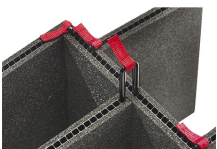

CERTIFICACIONES

IP67

OTRAS

Asa extensible	sí
Master Pack	1
Aplicaciones militares	sí

ACCESORIOS

iM27XX-UTILITYORG
Organizador de accesorios

iM2720-FOAM
Juego de 5 piezas de espuma de recambio

iM-LIDSTAY
Soporte de tapa

iM2720-M4-BEZEL
Bisel de la base (métrico)

iM2720-M4-BEZEL-L
Bisel de la tapa (métrico)

iM2720-TREK
Kit de divisores TrekPak

1610TPDIV
Extra TrekPak Dividers

1506TSA
Candado TSA

1500D
Gel de sílice desecante