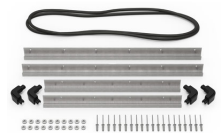

- **Indestructible, estanca al agua y al polvo**
- Cuatro cierres de pulsar y tirar
- Dos pasadores con bloqueo por candado
- Asa de doble capa y suave empuñadura
- Válvula Vortex®
- Robustas bisagras
- Resina HPX® ligera y resistente

MATERIALES

Cuerpo	Injection Molded HPX™ high performance resin
Cierre	Valox - Polybutylene Terephthalate (PBT)
Cierre (Alt)	Xenoy - Polyester/Polycarbonate blend
anillo de sellado de neopreno	EPDM
pasadores	Stainless Steel
Pasadores (Alt)	Aluminum
espuma	1.3/1.35 polyester
Cuerpo de compensación	Valox - Polybutylene Terephthalate (PBT)

CERTIFICACIONES

IP67

OTRAS

Master Pack	2
Aplicaciones militares	sí

ACCESORIOS

iM27XX-UTILITYORG
Organizador de accesorios

iM2700-FOAM
Juego de 5 piezas de espuma de recambio

iM2700-DIV
Divisores acolchados

iM-STRAP-S-VER2
Correa para hombro acolchada

iM-LIDSTAY
Soporte de tapa

iM2700-M4-BEZEL
Bisel de la base (métrico)

iM2700-M4-BEZEL-L
Bisel de la tapa (métrico)

1506TSA
Candado TSA

1500D
Gel de sílice desecante