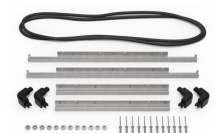

MATERIALES

Cuerpo	Injection Molded HPX™ high performance resin
Cierre	Valox - Polybutylene Terephthalate (PBT)
Cierre (Alt)	Xenoy - Polyester/Polycarbonate blend
anillo de sellado de neopreno	EPDM
pasadores	Stainless Steel
Pasadores (Alt)	Aluminum
espuma	1.3/1.35 polyester
Cuerpo de compensación	Valox - Polybutylene Terephthalate (PBT)

iM2620-FOAM
Juego de 6 piezas de espuma de recambio

iM-STRAP-S-VER2
Correa para hombro acolchada

iM-LIDSTAY
Soporte de tapa

iM26XX-UTILITYORG
Organizador de accesorios

iM2620-TREK
Kit de divisores TrekPak

iM2620TPDIV
Extra TrekPak Dividers

1506TSA
Candado TSA

1500D
Gel de sílice desecante

iM2620-M4-BEZEL-L
Bisel de la tapa (métrico)

iM2620-M4-BEZEL
Bisel de la base (métrico)

iM2620TPDIV
Extra TrekPak Dividers