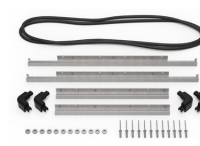

MATERIALES

Cuerpo	Injection Molded HPX™ high performance resin
Cierre	Valox - Polybutylene Terephthalate (PBT)
Cierre (Alt)	Xenoy - Polyester/Polycarbonate blend
anillo de sellado de neopreno	EPDM
pasadores	Stainless Steel
Pasadores (Alt)	Aluminum
espuma	1.3/1.35 polyester
Cuerpo de compensación	Valox - Polybutylene Terephthalate (PBT)

iM2620-FOAM
Juego de 6 piezas de espuma de recambio

iM-STRAP-S-VER2
Correa para hombro acolchada

iM-LIDSTAY
Soporte de tapa

iM26XX-UTILITYORG
Organizador de accesorios

iM2620-TREK
Kit de divisores TrekPak

IM2620TPDIV
Extra TrekPak Dividers

1506TSA
Candado TSA

1500D
Gel de sílice desecante

iM2620-M4-BEZEL-L
Bisel de la tapa (métrico)

iM2620-M4-BEZEL
Bisel de la base (métrico)

iM2620TPDIV
Extra TrekPak Dividers