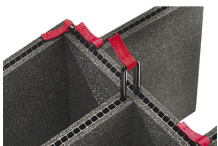

iM2620-FOAM
Juego de 6 piezas de espuma de recambio

iM-STRAP-S-VER2
Correa para hombro acolchada

iM-LIDSTAY
Soporte de tapa

iM26XX-UTILITYORG
Organizador de accesorios

iM2620-TREK
Kit de divisores TrekPak

iM2620TPDIV
Extra TrekPak Dividers

1506TSA
Candado TSA

1500D
Gel de sílice desecante

iM2620-M4-BEZEL-L
Bisel de la tapa (métrico)

iM2620-M4-BEZEL
Bisel de la base (métrico)

iM2620TPDIV
Extra TrekPak Dividers