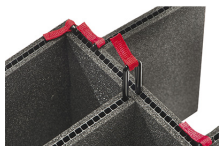

iM2620-FOAM
Juego de 6 piezas de espuma de recambio

iM-STRAP-S-VER2
Correa para hombro acolchada

iM-LIDSTAY
Soporte de tapa

iM26XX-UTILITYORG
Organizador de accesorios

iM2620-TREK
Kit de divisores TrekPak

IM2620TPDIV
Extra TrekPak Dividers

1506TSA
Candado TSA

1500D
Gel de sílice desecante

iM2620-M4-BEZEL-L
Bisel de la tapa (métrico)

iM2620-M4-BEZEL
Bisel de la base (métrico)

iM2620TPDIV
Extra TrekPak Dividers