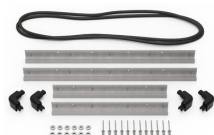

## ACCESORIOS

**iM26XX-LIDORG**  
Organizador de tapa

**iM2600-FOAM**  
Juego de 5 piezas de espuma de recambio

**iM2600-DIV**  
Divisores acolchados

**iM-STRAP-S-VER2**  
Correa para hombro acolchada

**iM-LIDSTAY**  
Soporte de tapa

**iM2600-M4-BEZE-L**  
Bisel de la tapa (métrico)

**iM2600-MBEZ-B**  
Bisel de la base (métrico)

**iM26XX-UTILITYORG**  
Organizador de accesorios

**iM2600-TREK**  
Kit de divisores TrekPak

**iM2600TPDIV**  
Extra TrekPak Dividers