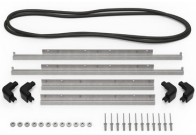

## ACCESORIOS

**iM26XX-LIDORG**  
Organizador de tapa

**iM2600-FOAM**  
Juego de 5 piezas de espuma de recambio

**iM2600-DIV**  
Divisores acolchados

**iM-STRAP-S-VER2**  
Correa para hombro acolchada

**iM-LIDSTAY**  
Soporte de tapa

**iM2600-M4-BESEL-L**  
Bisel de la tapa (métrico)

**iM2600-MBEZ-B**  
Bisel de la base (métrico)

**iM26XX-UTILITYORG**  
Organizador de accesorios

**iM2600-TREK**  
Kit de divisores TrekPak

**iM2600TPDIV**  
Extra TrekPak Dividers