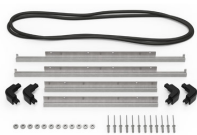

## ACCESORIOS

**iM26XX-LIDORG**  
Organizador de tapa

**iM2600-FOAM**  
Juego de 5 piezas de espuma de recambio

**iM2600-DIV**  
Divisores acolchados

**iM-STRAP-S-VER2**  
Correa para hombro acolchada

**iM-LIDSTAY**  
Soporte de tapa

**iM2600-M4-BEZE-L**  
Bisel de la tapa (métrico)

**iM2600-MBEZ-B**  
Bisel de la base (métrico)

**iM26XX-UTILITYORG**  
Organizador de accesorios

**iM2600-TREK**  
Kit de divisores TrekPak

**iM2600TPDIV**  
Extra TrekPak Dividers