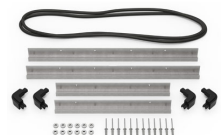

## ACCESORIOS

**iM26XX-LIDORG**  
Organizador de tapa

**iM2600-FOAM**  
Juego de 5 piezas de espuma de recambio

**iM2600-DIV**  
Divisores acolchados

**iM-STRAP-S-VER2**  
Correa para hombro acolchada

**iM-LIDSTAY**  
Soporte de tapa

**iM2600-M4-BESEL-L**  
Bisel de la tapa (métrico)

**iM2600-MBEZ-B**  
Bisel de la base (métrico)

**iM26XX-UTILITYORG**  
Organizador de accesorios

**iM2600-TREK**  
Kit de divisores TrekPak

**iM2600TPDIV**  
Extra TrekPak Dividers