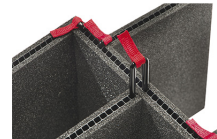

iM2600-TREK
Kit de divisores TrekPak