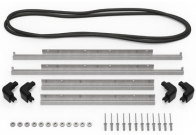

MATERIALES

cuerpo	Injection Molded HPX™ high performance resin
cierre	Valox - Polybutylene Terephthalate (PBT)
Cierre (Alt)	Xenoy - Polyester/Polycarbonate blend
anillo de sellado de neopreno	EPDM
pasadores	Stainless Steel
Pasadores (Alt)	Aluminum
espuma	1.3/1.35 polyester
cuerpo de compensación	Valox - Polybutylene Terephthalate (PBT)
Cuerpo de compensación (Alt)	Xenoy - Polyester/Polycarbonate blend

iM2600-FOAM
Juego de 5 piezas de espuma de recambio

iM2600-DIV
Divisores acolchados

iM-STRAP-S-VER2
Correa para hombro acolchada

iM-LIDSTAY
Soporte de tapa

iM2600-M4-BEZE-L
Bisel de la tapa (métrico)

iM2600-MBEZ-B
Bisel de la base (métrico)