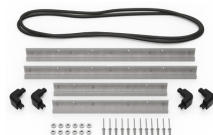

MATERIALES

cuerpo	Injection Molded HPX™ high performance resin
cierre	Valox - Polybutylene Terephthalate (PBT)
Cierre (Alt)	Xenoy - Polyester/Polycarbonate blend
anillo de sellado de neopreno	EPDM
pasadores	Stainless Steel
Pasadores (Alt)	Aluminum
espuma	1.3/1.35 polyester
cuerpo de compensación	Valox - Polybutylene Terephthalate (PBT)
Cuerpo de compensación (Alt)	Xenoy - Polyester/Polycarbonate blend

iM2600-FOAM
Juego de 5 piezas de espuma de recambio

iM2600-DIV
Divisores acolchados

iM-STRAP-S-VER2
Correa para hombro acolchada

iM-LIDSTAY
Soporte de tapa

iM2600-M4-BEZE-L
Bisel de la tapa (métrico)

iM2600-MBEZ-B
Bisel de la base (métrico)