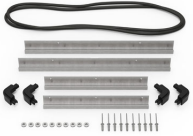

**iM-LIDSTAY**  
Soporte de tapa

**iM2400-TREK**  
Kit de divisores TrekPak

**1506TSA**  
Candado TSA

**1500D**  
Gel de sílice desecante

**iM2400-M4-BEZEL-L**  
Bisel de la tapa (métrico)

**iM2400-MBEZ-B**  
Bisel de la base (métrico)