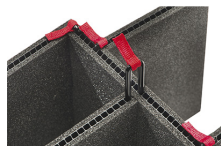

iM2400-TREK
Kit de divisores TrekPak