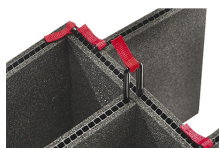

## ACCESORIOS

**iM24XX-PHOTOPALLET**  
Pálet para fotografía

**iM24XX-LIDORG**  
Organizador de tapa

**iM2400-FOAM**  
Juego de 4 piezas de espuma de recambio

**iM2400-DIV**  
Divisores acolchados

**iM-STRAP-S-VER2**  
Correa para hombro acolchada

**iM-LIDSTAY**  
Soporte de tapa

**iM2400-TREK**  
Kit de divisores TrekPak

**1506TSA**  
Candado TSA

**1500D**  
Gel de sílice desecante

**iM2400-M4-BEZEL-L**  
Bisel de la tapa (métrico)

**iM2400-MBEZ-B**  
Bisel de la base (métrico)