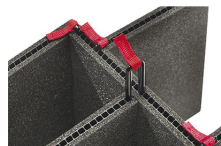

iM24XX-LIDORG
Organizador de tapa

iM2400-FOAM
Juego de 4 piezas de espuma de recambio

iM2400-DIV
Divisores acolchados

iM-STRAP-S-VER2
Correa para hombro acolchada

iM-LIDSTAY
Soporte de tapa

iM2400-TREK
Kit de divisores TrekPak

1506TSA
Candado TSA

1500D
Gel de sílice desecante

iM2400-M4-BEZEL-L
Bisel de la tapa (métrico)

iM2400-MBEZ-B
Bisel de la base (métrico)

IM2400TPDIV
Extra TrekPak Dividers

Peli

c/ Provença, 388, Planta 7 • Barcelona, Spain 08025 • Phone: +34 934 674 999
info@peli.com • www.peli.com