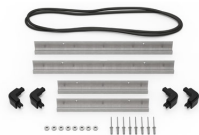

## ACCESORIOS

**iM2300-LIDORG**  
Organizador de tapa

**iM2300-FOAM**  
Juego de 4 piezas de espuma de recambio

**iM2300-DIV**  
Divisores acolchados

**iM-STRAP-S-VER2**  
Correa para hombro acolchada

**iM-LIDSTAY**  
Soporte de tapa

**iM2300-M4-BEZEL-L**  
Bisel de la tapa (métrico)

**iM2300-MBEZ-B**  
Bisel de la base (métrico)

**iM2300-TREK**  
Kit de divisores TrekPak

**1525TPDIV**  
Extra TrekPak Dividers

**1506TSA**  
Candado TSA