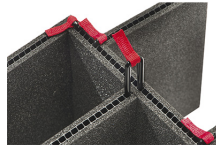

■ Yellow

GEWICHT

Gewicht mit Schaumstoff	5.39 lbs (2.44 kg)
Gewicht ohne Schaumstoff	4.57 lbs (2.07 kg)
Schwimmfähigkeit	41.10 lbs (18.64 kg)

TEMPERATUR

min. Temperatur	0°F (-17.8 °C)
max. Temperatur	140°F (60 °C)

ZUBEHÖR

1485AirFS
3 St. Ersatz-
Schaumstoffeinsätze

1485AirDS
Einteilungssystem

1485TP-KIT
TrekPak Koffer Teiler Kit

1485TPKIT
TrekPak Koffer Teiler Kit

1506TSA
TSA-Verschluss

1500D
Trockenmittel Silikagel

RucPac-Pro-1
RucPac Pro Hardcase
Rucksack-Konvertierung