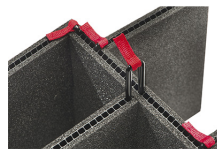

■ Yellow

GEWICHT

Gewicht mit Schaumstoff	5.39 lbs (2.4 kg)
Gewicht ohne Schaumstoff	4.57 lbs (2.1 kg)
Schwimmfähigkeit	41.10 lbs (18.6 kg)

TEMPERATUR

min. Temperatur	-60°F (-51.1 °C)
max. Temperatur	160°F (71.1 °C)

ZUBEHÖR

1485AirFS
3 St. Ersatz-
Schaumstoffeinsätze

1485AirDS
Einteilungssystem

1485TP-KIT
TrekPak Koffer Teiler Kit

1485TPKIT
TrekPak Koffer Teiler Kit

1506TSA
TSA-Verschluss

1500D
Trockenmittel Silikagel

RucPac-Pro-1
RucPac Pro Hardcase
Rucksack-Konvertierung