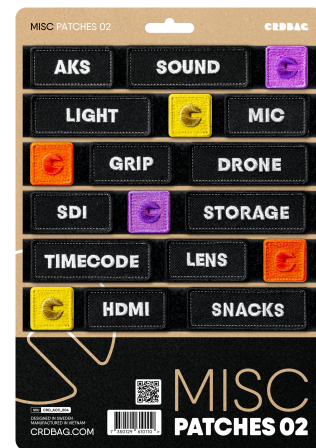

Dieses Set enthält eine Vielzahl beschrifteter Patches zur Optimierung des Workflows durch Farbcodierung und klare Kennzeichnung. Sparen Sie Zeit und behalten Sie den Überblick, um schnellen Zugriff auf benötigte Ausrüstung zu gewährleisten.

Perfekt kompatibel mit dem CRDPOUCH MKII, Fused Mini, Brick und Y-Wrap, sind diese Patches ein unverzichtbarer Bestandteil Ihres Organisationssystems.

Zur Info: Die Patch-Beschriftungen sind auf Englisch.

Patches Dimensions:

80 x 28 mm (3.15" x 1.10")

55 x 28 mm (2.17" x 1.10")

28 x 28 mm (1.10" x 1.10")

• Enthaltene Patches:

- AKS
- SOUND
- LIGHT
- MIC
- GRIP
- DRONE
- SDI
- STORAGE
- TIMECODE
- LENS
- HDMI
- SNACKS
- 3 x ROSA ICON
- 3 x GRÜN ICON
- 3 x BLAU ICON