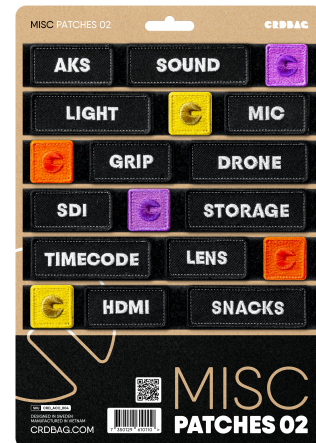

Dieses Set enthält eine Vielzahl beschrifteter Patches zur Optimierung des Workflows durch Farbcodierung und klare Kennzeichnung. Sparen Sie Zeit und behalten Sie den Überblick, um schnellen Zugriff auf benötigte Ausrüstung zu gewährleisten.

Perfekt kompatibel mit dem CRDPOUCH MKII, Fused Mini, Brick und Y-Wrap, sind diese Patches ein unverzichtbarer Bestandteil Ihres Organisationssystems.

Zur Info: Die Patch-Beschriftungen sind auf Englisch.

Patches Dimensionen:

80 x 28 mm (3.15" x 1.10")

55 x 28 mm (2.17" x 1.10")

28 x 28 mm (1.10" x 1.10")

• Enthaltene Patches:

- AKS
- SOUND
- LIGHT
- MIC
- GRIP
- DRONE
- SDI
- STORAGE
- TIMECODE
- LENS
- HDMI
- SNACKS
- 3 x ROSA ICON
- 3 x GRÜN ICON
- 3 x BLAU ICON