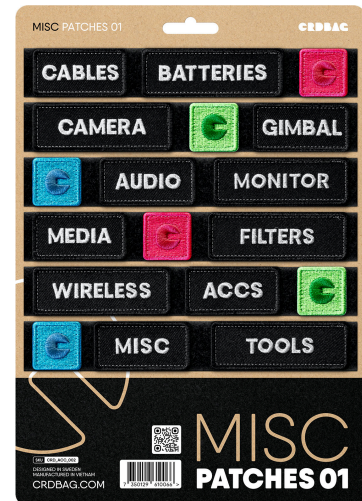

CRD_ACC_002

CRDBÄG

Misc Patches 01

Die Misc Patches 01 wurden für eine nahtlose Identifikation und effiziente Organisation Ihrer Ausrüstung entwickelt. Mit professioneller Stickerei und sicherer Befestigung sind diese Patches ein zuverlässiges Werkzeug für Profis, die Funktionalität und Beständigkeit verlangen.

Dieses Set enthält eine Vielzahl beschrifteter Patches zur Optimierung des Workflows durch Farbcodierung und klare Kennzeichnung. Sparen Sie Zeit und behalten Sie den Überblick, um schnellen Zugriff auf benötigte Ausrüstung zu gewährleisten.

Perfekt kompatibel mit dem CRDPOUCH MKII, Fused Mini, Brick und Y-Wrap, sind diese Patches ein unverzichtbarer Bestandteil Ihres Organisationssystems.

Bitte beachten: Die Patch-Beschriftungen sind auf Englisch.

Patch-Größen:

80 x 28 mm (3,15" x 1,10")

55 x 28 mm (2,17" x 1,10")

28 x 28 mm (1,10" x 1,10")

• Enthaltene Patches:

- CABLES
- BATTERIES
- CAMERA
- GIMBAL
- AUDIO
- MONITOR
- MEDIA
- FILTERS
- WIRELESS
- ACCS
- MISC
- OOLS
- 3 x ROSA ICON
- 3 x GRÜN ICON
- 3 x BLAU ICON