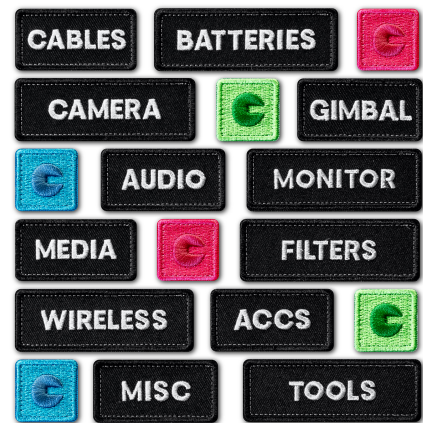

CRD_ACC_002

CRDBÄG

Misc Patches 01

Die Misc Patches 01 wurden für eine nahtlose Identifikation und effiziente Organisation Ihrer Ausrüstung entwickelt. Mit professioneller Stickerei und sicherer Befestigung sind diese Patches ein zuverlässiges Werkzeug für Profis, die Funktionalität und Beständigkeit verlangen.

Dieses Set enthält eine Vielzahl beschrifteter Patches zur Optimierung des Workflows durch Farbcodierung und klare Kennzeichnung. Sparen Sie Zeit und behalten Sie den Überblick, um schnellen Zugriff auf benötigte Ausrüstung zu gewährleisten.

Perfekt kompatibel mit dem CRDPOUCH MKII, Fused Mini, Brick und Y-Wrap, sind diese Patches ein unverzichtbarer Bestandteil Ihres Organisationssystems.

Bitte beachten: Die Patch-Beschriftungen sind auf Englisch.

Patch-Größen:

80 x 28 mm (3,15" x 1,10")

55 x 28 mm (2,17" x 1,10")

28 x 28 mm (1,10" x 1,10")

• Enthaltene Patches:

- CABLES
- BATTERIES
- CAMERA
- GIMBAL
- AUDIO
- MONITOR
- MEDIA
- FILTERS
- WIRELESS
- ACCS
- MISC
- OOLS
- 3 x ROSA ICON
- 3 x GRÜN ICON
- 3 x BLAU ICON

GRÖSSE

MATERIALEN

FARBEN

■ Black

Peli

c/ Provença, 388, Planta 7 • Barcelona, Spain 08025 • Phone: +34 934 674 999

info@peli.com • www.peli.com

Document created on 06-25-26