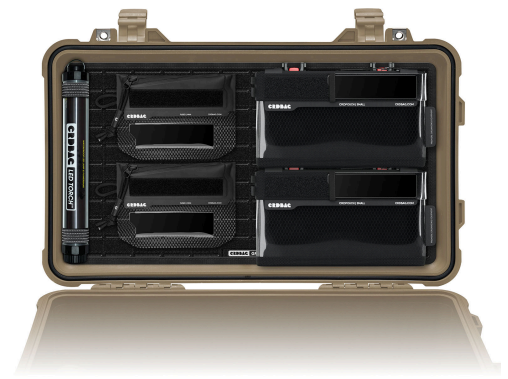

### CRDBÄG

Grid-Lid Kit für Handgepäck

Maximiere das Potenzial deines Handgepäck-Hardcases mit dem Grid-Lid Bundle 01, dem ultimativen Deckel-Organizer für Profis. Durch die Nutzung des oft übersehenen Deckelraums verwandelt dieses Bundle dein Case in eine effiziente, modulare Aufbewahrungslösung, die sich flexibel an deine Bedürfnisse anpasst.

Dieser offene Standard für Deckel-Organizer ist zukunftssicher und ermöglicht eine anpassbare Lösung ohne proprietäre Einschränkungen. Perfekt für Profis in den Bereichen Film, Fotografie und Technik sorgt das Grid-Lid Bundle 01 dafür, dass deine Ausrüstung stets organisiert, zugänglich und sicher bleibt.

Entwickelt für:

Peli: 1510 Protector, 1535 Air, Vault V525

Kompatibel mit:

Peli: 1750 Protector Long Case, 1755 Air, Vault V800

Was ist enthalten?

- 2 x CRDBAG Fused Mini
- 2 x CRDPOUCH Organizer Bag Small
- 2 x Maglock MOLLE 2-Pack
- 1 x Grid-Lid Carry-On
- 1 x LED Taschenlampe
- 1 x Grid-Lid Light Lock

Investiere in das Hard Case Lid Organizer Bundle, um deine Ausrüstung intelligenter und flexibler zu verwalten. Revolutioniere deine Aufbewahrung und halte dein Setup stets einsatzbereit.

- Kompatibel mit beliebten Handgepäcktrolley-Hartschalenkoffern
- GRID-LID-Basis mit MOLLE- und Klettcompatibilität
- CRDPOUCH MKII und Fused Mini Integration
- Maglock MOLLE für schnelles Anbringen/Abnehmen
- Offenes Standardsystem für modulare Erweiterungen
- Inklusive LED-Taschenlampe mit Light Lock für bessere Sichtbarkeit