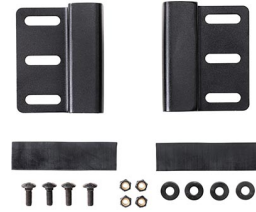

ANDERE

Laufrollen	2
-------------------	---

ZUBEHÖR

1506TSA
TSA-Verschluss

1500D
Trockenmittel Silikagel

LGMT-001V
Vault-Case-Dachbefestigung

Peli

c/ Provença, 388, Planta 7 • Barcelona, Spain 08025 • Phone: +34 934 674 999
info@peli.com • www.peli.com