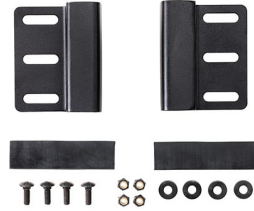

FARBEN

■ Black

GEWICHT

Gewicht mit Schaumstoff	16.26 lbs (7.4 kg)
Gewicht ohne Schaumstoff	14.25 lbs (6.5 kg)
Master Pack Weight	12.22 lbs (5.5 kg)

TEMPERATUR

min. Temperatur	0°F (-17.8 °C)
max. Temperatur	140°F (60 °C)

ZUBEHÖR

1506TSA
TSA-Verschluss

1500D
Trockenmittel Silikagel

LGMT-001V
Vault-Case-Dachbefestigung

Peli

c/ Provença, 388, Planta 7 • Barcelona, Spain 08025 • Phone: +34 934 674 999
info@peli.com • www.peli.com