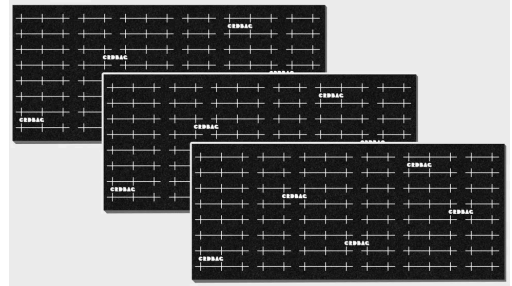

Jede Wand verfügt über eine aufgedruckte Schnitfführung für präzises Zuschneiden und Neukonfiguration - kein Kleber, keine Grenzen.

Füge deinem GITTERTEILUNG-System zusätzliche Flexibilität hinzu. Das Expansion Short Pack enthält 3 kurze Trennwände (300 mm / 11,8 Zoll) und 8 Verbinder, mit denen du Wände in neuen Layouts erweitern, biegen oder fixieren kannst.

Technische Daten:

Material: Verstärkter EVA-Schaum mit lasergeschnittenem Klettstoff und MOLLE/PALS-Kompatibilität

Wandgröße: 300 mm (11,8 Zoll) x 130 mm (5,12 Zoll) x 9 mm (0,35 Zoll)

Verbindungsstückgröße: 120 mm (4,72 Zoll) x 50 mm (1,96 Zoll)

Kompatibilität: GITTERTEILUNG Handgepäck Universal-Kit

Lieferumfang: 3 x Kurze Trennwände, 8 x Verbinder

- Layouts nahtlos von Rand zu Rand erweitern
- Größere oder mehrzonige Konfigurationen erstellen
- Kompatibel mit kurzen und gebogenen Wänden
- Sofortige Neukonfiguration dank Klettsystem

## GRÖSSE

---