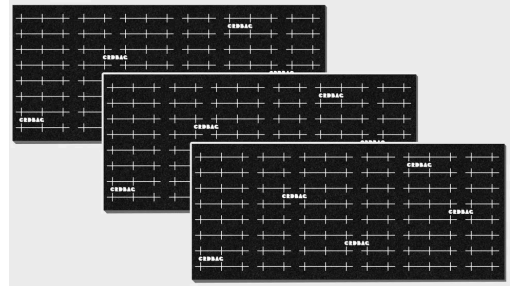

CRD_ACC_072

CRDBÄG

Grid-Divider Carry On Expansion Short

Erweitere dein GITTERTEILUNG Handgepäck Universal-Kit mit diesem vollständigen Erweiterungsset für Kurtrennwände. Enthält 3 Klett-kompatible Trennwände und 8 robuste Verbinder, um neue Fächer und modulare Layouts zu erstellen.

Jede Wand verfügt über eine aufgedruckte Schnittführung für präzises Zuschneiden und Neukonfiguration - kein Kleber, keine Grenzen.

Füge deinem GITTERTEILUNG-System zusätzliche Flexibilität hinzu. Das Expansion Short Pack enthält 3 kurze Trennwände (300 mm / 11,8 Zoll) und 8 Verbinder, mit denen du Wände in neuen Layouts erweitern, biegen oder fixieren kannst.

Technische Daten:

Material: Verstärkter EVA-Schaum mit lasergeschnittenem Klettstoff und MOLLE/PALS-Kompatibilität

Wandgröße: 300 mm (11,8 Zoll) x 130 mm (5,12 Zoll) x 9 mm (0,35 Zoll)

Verbindungsstückgröße: 120 mm (4,72 Zoll) x 50 mm (1,96 Zoll)

Kompatibilität: GITTERTEILUNG Handgepäck Universal-Kit

Lieferumfang: 3 x Kurze Trennwände, 8 x Verbinder

- Layouts nahtlos von Rand zu Rand erweitern
- Größere oder mehrzonige Konfigurationen erstellen
- Kompatibel mit kurzen und gebogenen Wänden
- Sofortige Neukonfiguration dank Klettsystem