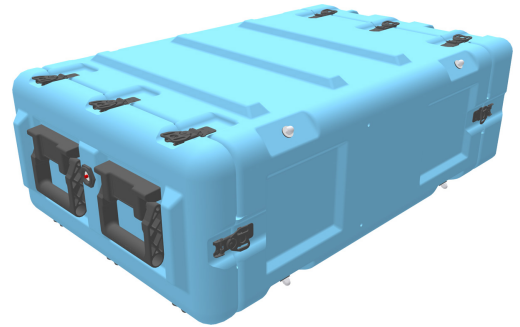

MR4U-40/610/100

Min Mac Rack™

4U

- Hergestellt in Europa
- Ein hochfester Stahlgestellrahmen unterstützt Ausrüstungen von 10 bis 50 kg
- Erfüllt die Anforderungen von Def Stan 81-41 Level J, Mil Standard 810, STANAG 4340 und weiteren europäischen Normen.
- Erfüllt ANSI/EIA-310-C für universelle Rack-Montage-Lochmuster
- 10 verschiedene Modelle, Rahmenhöhen 4-12U in zwei Tiefen, 480 und 610mm

GRÖSSE

AUSSEN	36.02 x 21.85" x 11.22 (91.5 x 55.5 x 28.5 cm)
Rack-Tiefe	24.02" (61 cm)
Deckeltiefe innen	1.77" (4.5 cm)
Deckeltiefe außen	3.15" (8 cm)
Rückseitige Deckeltiefe innen	3.35" (8.5 cm)
Rückseitige Deckeltiefe außen	4.92" (12.5 cm)