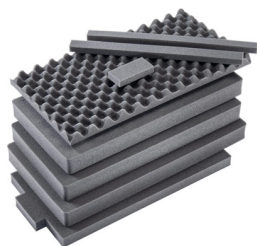

MATERIALEN

Gehäuse	Proprietary Polypropylene Blend
----------------	---------------------------------

Verschluss	ABS
O-Ring Dichtung	EPDM
Ausgleichsschraube	ABS
Ausgleichsventil	Hi-Flow Gore-Tex 3 Micron Hydrophobic Non-Woven

FARBEN

■ Black

GEWICHT

Gewicht mit Schaumstoff	14.67 lbs (6.65 kg)
Gewicht ohne Schaumstoff	12.45 lbs (5.65 kg)
Schwimmfähigkeit	123.70 lbs (56.11 kg)

TEMPERATUR

min. Temperatur	0°F (-17.8 °C)
max. Temperatur	140°F (60 °C)

ZUBEHÖR

1606AirFS

8 St. Ersatz-Schaumstoffeinsätze

AIRHANDL

EZ-Pull Multi-Stage Air Handle

Peli

c/ Provença, 388, Planta 7 • Barcelona, Spain 08025 • Phone: +34 934 674 999
info@peli.com • www.peli.com

Document created on 04-29-26