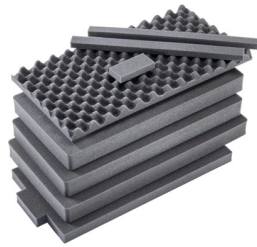

FARBEN

■ Black

GEWICHT

Gewicht mit Schaumstoff	14.67 lbs (6.65 kg)
Gewicht ohne Schaumstoff	12.45 lbs (5.65 kg)
Schwimmfähigkeit	123.70 lbs (56.11 kg)

TEMPERATUR

min. Temperatur	0°F (-17.8 °C)
max. Temperatur	140°F (60 °C)

ZUBEHÖR

1606AirFS

8 St. Ersatz-Schaumstoffeinsätze

AIRHANDL

EZ-Pull Multi-Stage Air Handle

Peli

c/ Provença, 388, Planta 7 • Barcelona, Spain 08025 • Phone: +34 934 674 999
info@peli.com • www.peli.com

Document created on 06-13-26