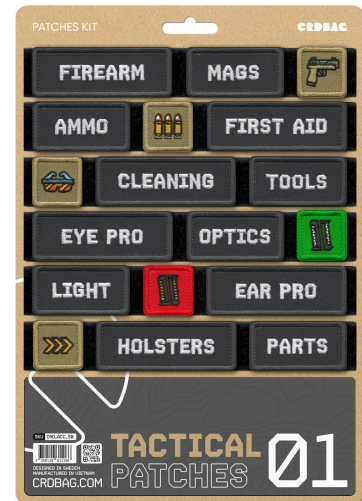

### CRDBÄG

Tactical Pouches 01

Tactical Patches 01 helfen dir dabei, dein Equipment im Feld schnell zu erkennen und besser zu organisieren. Die hochwertigen Stickereien und der sichere Klettverschluss machen sie besonders robust – selbst unter schwierigen Bedingungen.

Dank klarer Beschriftungen und Farbcodes behältst du jederzeit den Überblick und findest deine Ausrüstung schnell wieder. Ob bei Outdoor-Abenteuern, der Jagd oder im taktischen Einsatz – mit diesen Patches läuft alles reibungslos. Sie sind kompatibel mit CRDPOUCH MKII, Fused Mini, Brick und Y-Wrap und eine praktische Ergänzung für jeden, der Wert auf Ordnung legt.

Dimensions:

80 x 28 mm (3.15" x 1.10")

55 x 28 mm (2.17" x 1.10")

28 x 28 mm (1.10" x 1.10")

• Merkmale:

- FIREARM
- MAGS
- GUN ICON
- AMMO
- AMMO ICON
- FIRST AID
- GLASSED ICON
- CLEANING
- TOOLS
- EYE PRO
- OPTICS
- AMMO GREEN ICON
- LIGHT
- AMMO RED ICON
- EAR PRO
- ARROW ICON
- HOLSTERS
- PARTS