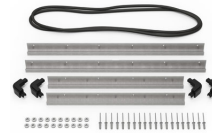

MATERIALEN

Gehäuse	Injection Molded HPX™ high performance resin
Verschluss	Valox - Polybutylene Terephthalate (PBT)
Verschluss (Alt)	Xenoy - Polyester/Polycarbonate blend
O-Ring Dichtung	EPDM
Stifte	Stainless Steel
Stifte (Alt)	Aluminum
Schaumstoff	1.3/1.35 polyester
Ausgleichsschraube	Valox - Polybutylene Terephthalate (PBT)
Ausgleichsschraube (Alt)	Xenoy - Polyester/Polycarbonate blend
Ausgleichsventil	Gortex membrane

FARBEN

■ Black

■ OD Green

■ Yellow

GEWICHT

Gewicht mit Schaumstoff	22.00 lbs (9.98 kg)
Gewicht ohne Schaumstoff	16.80 lbs (7.62 kg)
Schwimmfähigkeit	138.14 lbs (62.66 kg)
Master Pack Weight	24.00 lbs (10.89 kg)

TEMPERATUR

min. Temperatur	-20°F (-28.9 °C)
max. Temperatur	140°F (60 °C)

ZERTIFIZIERUNGEN

IP67

ANDERE

Ausziehbarer Griff	ja
Master Pack	1
Militär	ja

ZUBEHÖR

iM27XX-UTILITYORG
Universal-Einteiler

iM2720-FOAM
6 St. Ersatz-Schaumstoffeinsätze

iM-LIDSTAY
Deckelstütze

iM2720-M4-BEZEL
Bodenlünette (metrisch)

iM2720-M4-BEZEL-L
Deckel-Lünette (metrisch)

iM2720-TREK
TrekPak Koffer Teiler Kit

1610TPDIV
Extra TrekPak Dividers