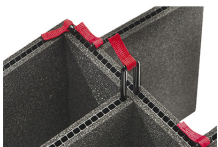

iM2720-FOAM
5 St. Ersatz-Schaumstoffeinsätze

iM-LIDSTAY
Deckelstütze

iM2720-M4-BEZEL
Bodenlünette (metrisch)

iM2720-M4-BEZEL-L
Deckel-Lünette (metrisch)

iM2720-TREK
TrekPak Koffer Teiler Kit

1610TPDIV
Extra TrekPak Dividers