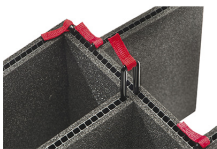

iM2720-FOAM
6 St. Ersatz-Schaumstoffeinsätze

iM-LIDSTAY
Deckelstütze

iM2720-M4-BEZEL
Bodenlünette (metrisch)

iM2720-M4-BEZEL-L
Deckel-Lünette (metrisch)

iM2720-TREK
TrekPak Koffer Teiler Kit

1610TPDIV
Extra TrekPak Dividers