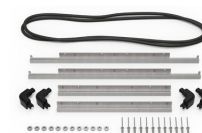

MATERIALEN

Gehäuse	Injection Molded HPX™ high performance resin
Verschluss	Valox - Polybutylene Terephthalate (PBT)
Verschluss (Alt)	Xenoy - Polyester/Polycarbonate blend
O-Ring Dichtung	EPDM
Stifte	Stainless Steel
Stifte (Alt)	Aluminum
Schaumstoff	1.3/1.35 polyester
Ausgleichsschraube	Valox - Polybutylene Terephthalate (PBT)

Ausgleichsschraube (Alt)	Xenoy - Polyester/Polycarbonate blend
Ausgleichsventil	Gortex membrane

FARBEN

 Black	 OD Green
---	--

GEWICHT

Gewicht mit Schaumstoff	14.50 lbs (6.58 kg)
Gewicht ohne Schaumstoff	12.50 lbs (5.67 kg)
Schwimmfähigkeit	101.62 lbs (46.09 kg)
Master Pack Weight	14.50 lbs (6.58 kg)

iM2620-FOAM
6 St. Ersatz-Schaumstoffeinsätze

iM-STRAP-S-VER2
Padded Shoulder Strap

iM-LIDSTAY
Deckelstütze

iM26XX-UTILITYORG
Universal-Einteiler

iM2620-TREK
TrekPak Koffer Teiler Kit

iM2620TPDIV
Extra TrekPak Dividers

1506TSA
TSA-Verschluss

1500D
Trockenmittel Silikagel

iM2620-M4-BEZEL-L
Deckel-Lünette (metrisch)

iM2620-M4-BEZEL
Bodenl nette (metrisch)

IM2620TPDIV
Extra TrekPak Dividers

Peli

c/ Proven a, 388, Planta 7 • Barcelona, Spain 08025 • Phone: +34 934 674 999
info@peli.com • www.peli.com