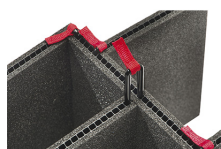

iM2620-FOAM
6 St. Ersatz-Schaumstoffeinsätze

iM-STRAP-S-VER2
Padded Shoulder Strap

iM-LIDSTAY
Deckelstütze

iM26XX-UTILITYORG
Universal-Einteiler

iM2620-TREK
TrekPak Koffer Teiler Kit

iM2620TPDIV
Extra TrekPak Dividers

1506TSA
TSA-Verschluss

1500D
Trockenmittel Silikagel

iM2620-M4-BEZEL-L
Deckel-Lünette (metrisch)

iM2620-M4-BEZEL
Bodenl nette (metrisch)

IM2620TPDIV
Extra TrekPak Dividers

Peli

c/ Proven a, 388, Planta 7 • Barcelona, Spain 08025 • Phone: +34 934 674 999
info@peli.com • www.peli.com