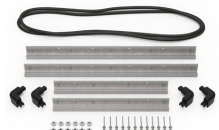

MATERIALEN

Gehäuse	Injection Molded HPX™ high performance resin
Verschluss	Valox - Polybutylene Terephthalate (PBT)
Verschluss (Alt)	Xenoy - Polyester/Polycarbonate blend
O-Ring Dichtung	EPDM
Stifte	Stainless Steel
Stifte (Alt)	Aluminum
Schaumstoff	1.3/1.35 polyester
Ausgleichsschraube	Valox - Polybutylene Terephthalate (PBT)
Ausgleichsschraube (Alt)	Xenoy - Polyester/Polycarbonate blend
Ausgleichsventil	Gortex membrane

iM2600-FOAM
5 St. Ersatz-Schaumstoffeinsätze

iM2600-DIV
Einteilungssystem

iM-STRAP-S-VER2
Padded Shoulder Strap

iM-LIDSTAY
Deckelstütze

iM2600-M4-BEZEL-L
Deckel-Lünette (metrisch)

iM2600-MBEZ-B
Bodenlünette (metrisch)