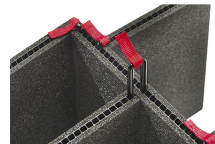

iM2600-TREK
TrekPak Koffer Teiler Kit