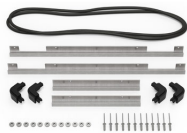

MATERIALEN

Gehäuse	Injection Molded HPX™ high performance resin
Verschluss	Valox - Polybutylene Terephthalate (PBT)
Verschluss (Alt)	Xenoy - Polyester/Polycarbonate blend
O-Ring Dichtung	EPDM
Stifte	Stainless Steel
Stifte (Alt)	Aluminum
Schaumstoff	1.3/1.35 polyester
Ausgleichsschraube	Valox - Polybutylene Terephthalate (PBT)
Ausgleichsschraube (Alt)	Xenoy - Polyester/Polycarbonate blend

iM2500-FOAM
5 St. Ersatz-Schaumstoffeinsätze

iM2500-DIV
Einteilungssystem

iM-STRAP-S-VER2
Padded Shoulder Strap

iM-LIDSTAY
Deckelstütze

iM2500-M4-BEZEL-L
Deckel-Lünnette (metrisch)

iM2500-MBEZ-B
Bodenlünnette (metrisch)