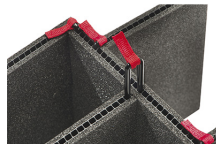

iM2500-FOAM
5 St. Ersatz-Schaumstoffeinsätze

iM2500-DIV
Einteilungssystem

iM-STRAP-S-VER2
Padded Shoulder Strap

iM-LIDSTAY
Deckelstütze

iM2500-M4-BEZEL-L
Deckel-Lünette (metrisch)

iM2500-MBEZ-B
Bodenlunette (metrisch)