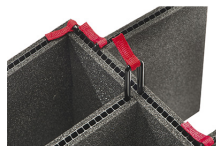

iM2500-FOAM
5 St. Ersatz-Schaumstoffeinsätze

iM2500-DIV
Einteilungssystem

iM-STRAP-S-VER2
Padded Shoulder Strap

iM-LIDSTAY
Deckelstütze

iM2500-M4-BEZEL-L
Deckel-Lünnette (metrisch)

iM2500-MBEZ-B
Bodenlünnette (metrisch)