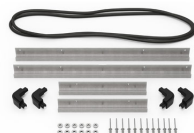

MATERIALEN

Gehäuse	Injection Molded HPX™ high performance resin
Verschluss	Valox - Polybutylene Terephthalate (PBT)
Verschluss (Alt)	Xenoy - Polyester/Polycarbonate blend
O-Ring Dichtung	EPDM
Stifte	Stainless Steel
Stifte (Alt)	Aluminum
Schaumstoff	1.3/1.35 polyester
Ausgleichsschraube	Valox - Polybutylene Terephthalate (PBT)
Ausgleichsschraube (Alt)	Xenoy - Polyester/Polycarbonate blend

iM2500-FOAM
5 St. Ersatz-Schaumstoffeinsätze

iM2500-DIV
Einteilungssystem

iM-STRAP-S-VER2
Padded Shoulder Strap

iM-LIDSTAY
Deckelstütze

iM2500-M4-BEZEL-L
Deckel-Lünnette (metrisch)

iM2500-MBEZ-B
Bodenlünnette (metrisch)