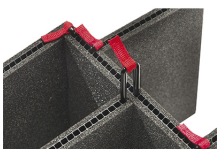

Master Pack

3

Militär

ja

ZUBEHÖR

iM24XX-PHOTO PALLET
Photography Pallet

iM2450-FOAM
5 St. Ersatz-Schaumstoffeinsätze

iM-STRAP-S-VER2
Padded Shoulder Strap

iM-LIDSTAY
Deckelstütze

iM24XX-LIDORG
Deckeleinteiler

iM2450-TREK
TrekPak Koffer Teiler Kit

1506TSA
TSA-Verschluss

1500D
Trockenmittel Silikagel

iM2450-M4-BEZEL-L
Deckel-Lünette (metrisch)

iM2450-MBEZ-B
Bodenlünette (metrisch)