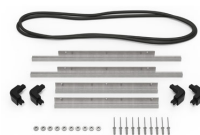

iM2450-M4-BEZEL-L
Deckel-Lünette (metrisch)