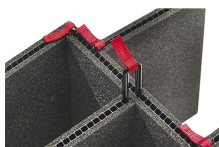

## ZUBEHÖR

**iM24XX-PHOTOPALLET**  
Photography Pallet

**iM2450-FOAM**  
5 St. Ersatz-Schaumstoffeinsätze

**iM-STRAP-S-VER2**  
Padded Shoulder Strap

**iM-LIDSTAY**  
Deckelstütze

**iM24XX-LIDORG**  
Deckeleinteiler