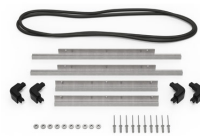

iM2450-M4-BEZEL-L
Deckel-Lünnette (metrisch)