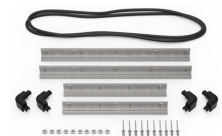

Master Pack

3

Militär

ja

ZUBEHÖR

iM24XX-PHOTO PALLET
Photography Pallet

iM2450-FOAM
5 St. Ersatz-Schaumstoffeinsätze

iM-STRAP-S-VER2
Padded Shoulder Strap

iM-LIDSTAY
Deckelstütze

iM24XX-LIDORG
Deckeleinteiler

iM2450-TREK
TrekPak Koffer Teiler Kit

1506TSA
TSA-Verschluss

1500D
Trockenmittel Silikagel

iM2450-M4-BEZEL-L
Deckel-Lünette (metrisch)

iM2450-MBEZ-B
Bodenlünette (metrisch)