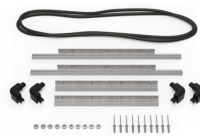

iM2450-M4-BEZEL-L
Deckel-Lünette (metrisch)