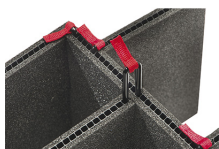

## ZUBEHÖR

**iM24XX-PHOTOPALLET**  
Photography Pallet

**iM2450-FOAM**  
5 St. Ersatz-Schaumstoffeinsätze

**iM-STRAP-S-VER2**  
Padded Shoulder Strap

**iM-LIDSTAY**  
Deckelstütze

**iM24XX-LIDORG**  
Deckeleinteiler