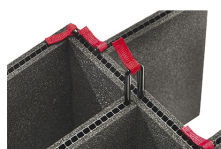

## ZUBEHÖR

**iM24XX-PHOTOPALLET**  
Photography Pallet

**iM2450-FOAM**  
5 St. Ersatz-Schaumstoffeinsätze

**iM-STRAP-S-VER2**  
Padded Shoulder Strap

**iM-LIDSTAY**  
Deckelstütze

**iM24XX-LIDORG**  
Deckeleinteiler