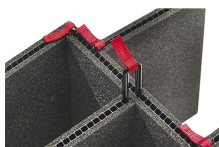

iM2450-TREK
TrekPak Koffer Teiler Kit