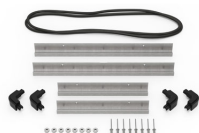

MATERIALEN

Gehäuse	Injection Molded HPX™ high performance resin
Verschluss	Valox - Polybutylene Terephthalate (PBT)
Verschluss (Alt)	Xenoy - Polyester/Polycarbonate blend
O-Ring Dichtung	EPDM
Stifte	Stainless Steel
Stifte (Alt)	Aluminum
Schaumstoff	1.3/1.35 polyester
Ausgleichsschraube	Valox - Polybutylene Terephthalate (PBT)

ZERTIFIZIERUNGEN

IP67

ANDERE

Master Pack	4
Militär	ja

ZUBEHÖR

iM2300-LIDORG
Deckeleinteiler

iM2300-FOAM
4 St. Ersatz-Schaumstoffeinsätze

iM2300-DIV
Einteilungssystem

iM-STRAP-S-VER2
Padded Shoulder Strap

iM-LIDSTAY
Deckelstütze

iM2300-M4-BEZEL-L
Deckel-Lünette (metrisch)

iM2300-MBEZ-B
Bodenlünette (metrisch)

iM2300-TREK
TrekPak Koffer Teiler Kit

1525TPDIV
Extra TrekPak Dividers