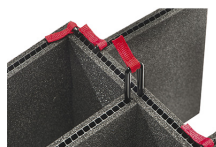

iM-STRAP-S-VER2
Padded Shoulder Strap

iM-LIDSTAY
Deckelstütze

iM2300-M4-BEZEL-L
Deckel-Lünette (metrisch)

iM2300-MBEZ-B
Bodenlünette (metrisch)

iM2300-TREK
TrekPak Koffer Teiler Kit

1525TPDIV
Extra TrekPak Dividers