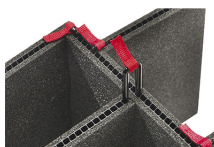

iM2300-TREK
TrekPak Koffer Teiler Kit