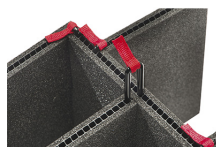

iM2300-FOAM
4 St. Ersatz-Schaumstoffeinsätze

iM2300-DIV
Einteilungssystem

iM-STRAP-S-VER2
Padded Shoulder Strap

iM-LIDSTAY
Deckelstütze

iM2300-M4-BEZEL-L
Deckel-Lünnette (metrisch)

iM2300-MBEZ-B
Bodenlünnette (metrisch)