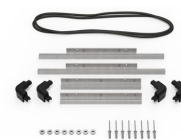

MATERIALEN

Gehäuse	Injection Molded HPX™ high performance resin
Verschluss	Valox - Polybutylene Terephthalate (PBT)
Verschluss (Alt)	Xenoy - Polyester/Polycarbonate blend
O-Ring Dichtung	EPDM
Stifte	Stainless Steel
Stifte (Alt)	Aluminum
Schaumstoff	1.3/1.35 polyester
Ausgleichsschraube	Valox - Polybutylene Terephthalate (PBT)

Ausgleichsschraube (Alt)	Xenoy - Polyester/Polycarbonate blend
Ausgleichsventil	Gortex membrane

FARBEN

 Black	 Yellow
---	--

GEWICHT

Gewicht mit Schaumstoff	6.10 lbs (2.77 kg)
Gewicht ohne Schaumstoff	4.90 lbs (2.22 kg)
Schwimmfähigkeit	35.50 lbs (16.1 kg)
Master Pack Weight	28.60 lbs (12.97 kg)

TEMPERATUR

min. Temperatur	-20°F (-28.9 °C)
max. Temperatur	140°F (60 °C)

ZERTIFIZIERUNGEN

IP67

ANDERE

Master Pack	4
Militär	ja

ZUBEHÖR

iM2200-FOAM
4 St. Ersatz-Schaumstoffeinsätze

iM2200-DIV
Einteilungssystem

iM-STRAP-S-VER2
Padded Shoulder Strap

iM-LIDSTAY
Deckelstütze

iM2200-M4-BEZEL-L
Deckel-Lünette (metrisch)

iM2200-MBEZ-B
Bodenlünnette (metrisch)

iM2200-TREK
TrekPak Koffer Teiler Kit